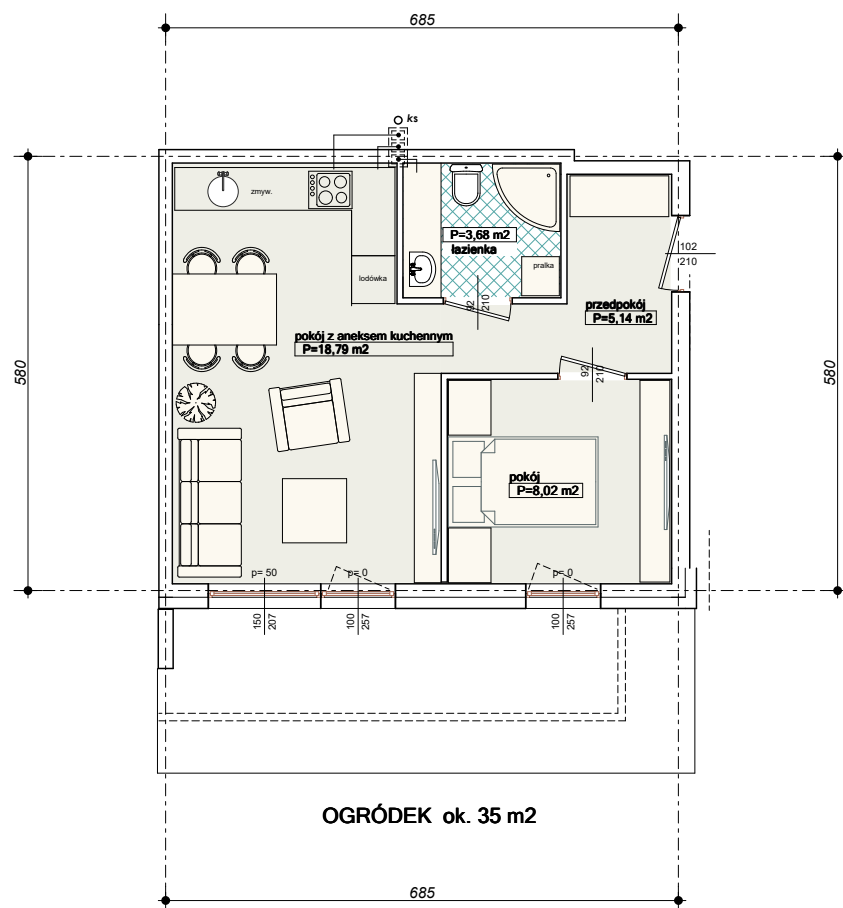

"Wielbark Ogrody" w Malborku

Mieszkanie **A1** - $P_U = 35,63 \text{ m}^2$

Budynek A,B
Parter
skala 1:100

UWAGA: KARTA NINIEJSZA POKAZUJE UKŁAD FUNKCJONALNY WNETRZ ZASTRZEGA SIĘ MOŻLIWOŚĆ WPROWADZENIA NIENIEKILKICH ZMIAN Z PRZYCZYŃ TECHNICZNYCH