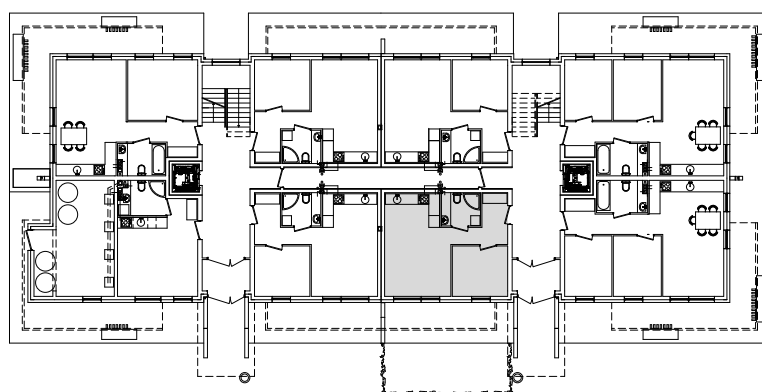

"Wielbark Ogrody" w Malborku

Mieszkanie **A1** - $P_U = 35,63 \text{ m}^2$

Budynek A,B
Parter
skala 1:100

UWAGA: KARTA NINIEJSZA POKAZUJE UKŁAD FUNKCJONALNY WNETRZ ZASTRZEGA SIĘ MOŻLIWOŚĆ WPROWADZENIA NIENIEKILKICH ZMIAN Z PRZYCZYŃ TECHNICZNYCH