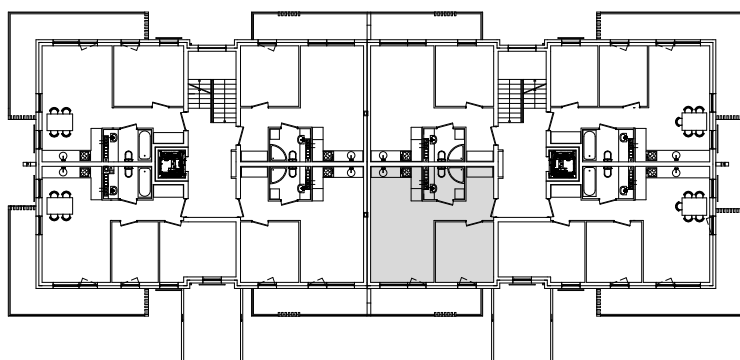

"Wielbark Ogrody" w Malborku

Mieszkanie **A7** - $P_U = 39,88 \text{ m}^2$

Budynek A.B
1-e Piętro
skala 1:100

UWAGA: KARTA NINIEJSZA POKAZUJE UKŁAD FUNKCJONALNY WNETRZ.ZASTRZEGA SIĘ MOŻLIWOŚĆ WPROWADZENIA NIEWIELKICH ZMIAN Z PRZYCZYŃ TECHNICZNYCH