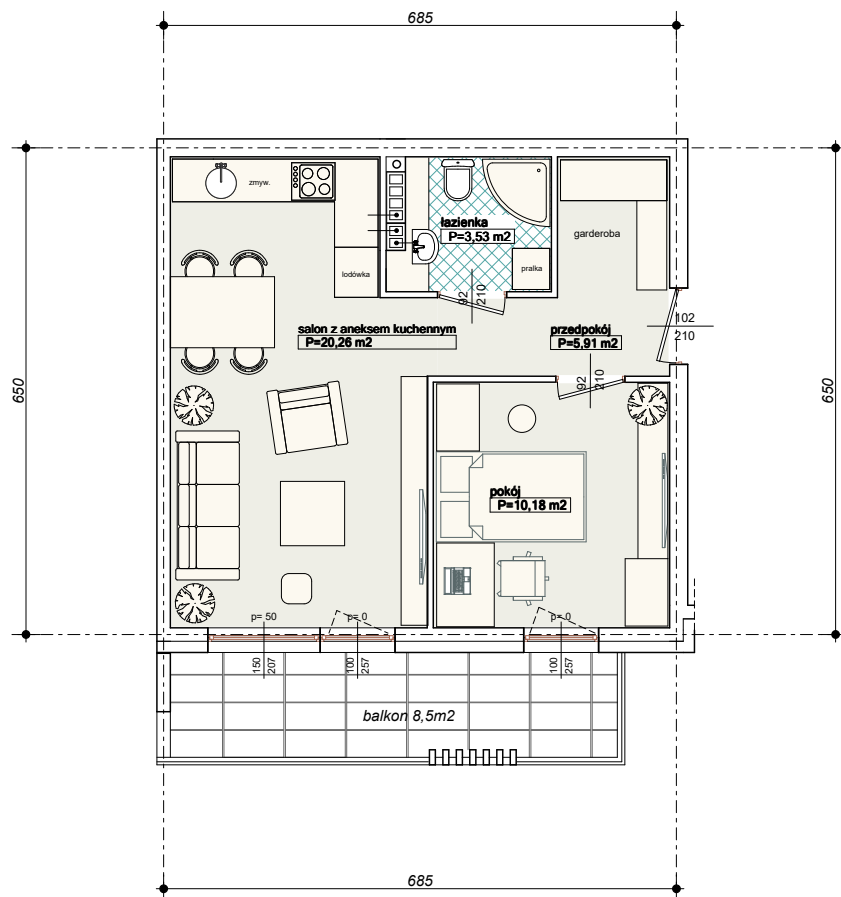

"Wielbark Ogrody" w Malborku

Mieszkanie **A7** - $P_U = 39,88 \text{ m}^2$

Budynek A.B
1-e Piętro
skala 1:100

UWAGA: KARTA NINIEJSZA POKAZUJE UKŁAD FUNKCJONALNY WNETRZ.ZASTRZEGA SIĘ MOŻLIWOŚĆ WPROWADZENIA NIEWIELKICH ZMIAN Z PRZYCZYŃ TECHNICZNYCH