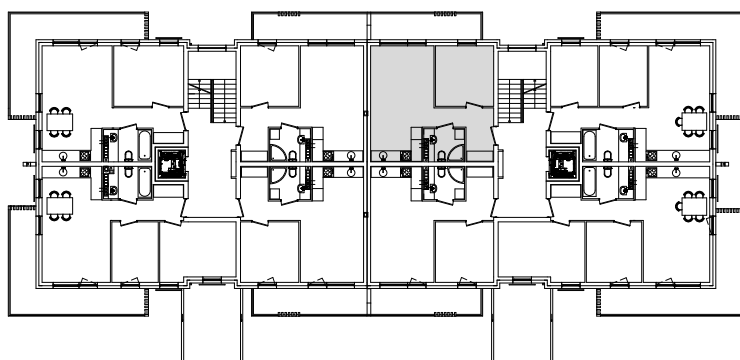

"Wielbark Ogrody" w Malborku

Mieszkanie **A8** - $P_U = 39,88 \text{ m}^2$

Budynek A.B
1-e Piętro
skala 1:100

UWAGA: KARTA NINIEJSZA POKAZUJE UKŁAD FUNKCJONALNY WNETRZ.ZASTRZEGA SIĘ MOŻLIWOŚĆ WPROWADZENIA NIEWIELKICH ZMIAN Z PRZYCZYŃ TECHNICZNYCH