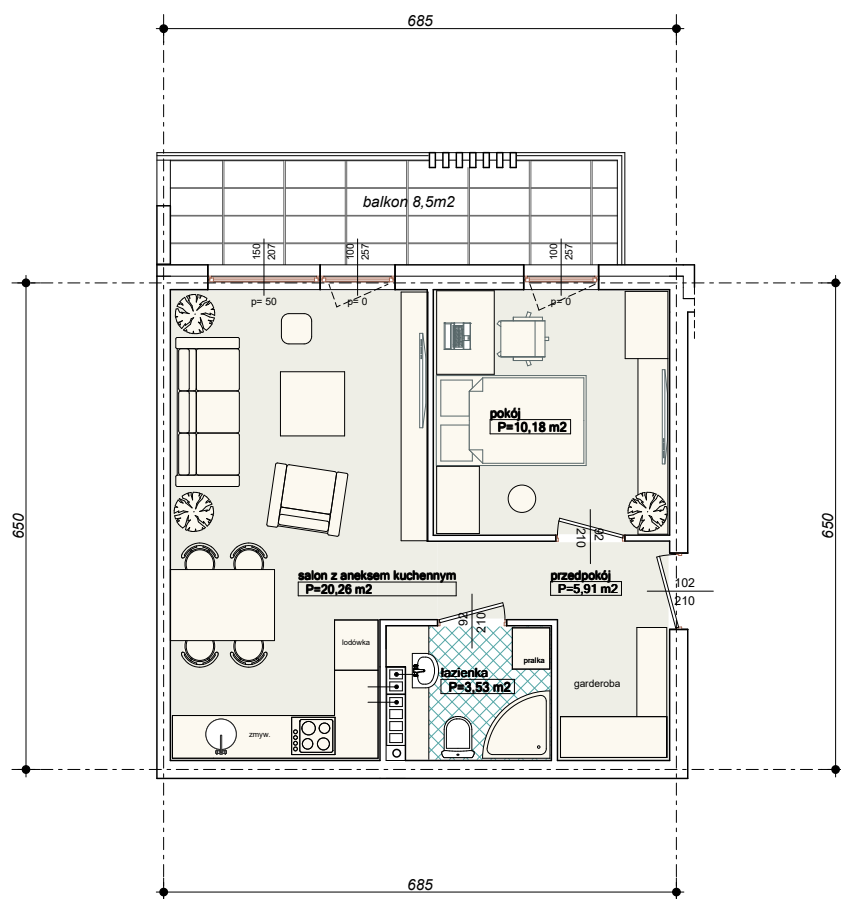

"Wielbark Ogrody" w Malborku

Mieszkanie **A8** - $P_U = 39,88 \text{ m}^2$

Budynek A.B
1-e Piętro
skala 1:100

UWAGA: KARTA NINIEJSZA POKAZUJE UKŁAD FUNKCJONALNY WNETRZ.ZASTRZEGA SIĘ MOŻLIWOŚĆ WPROWADZENIA NIEWIELKICH ZMIAN Z PRZYCZYŃ TECHNICZNYCH