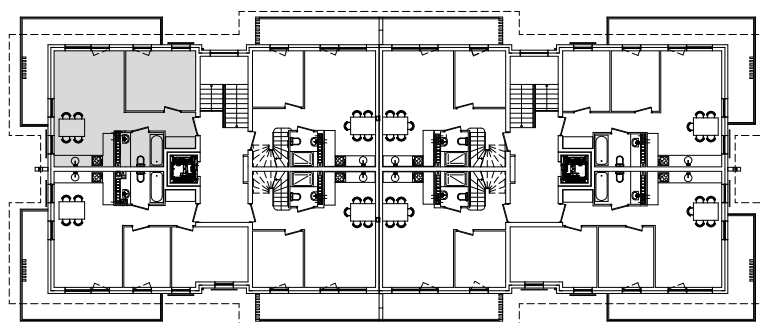

"Wielbark Ogrody" w Malborku

Mieszkanie **B12** - $P_u = 44,25 \text{ m}^2$

Budynek A,B
2-gie Piętro
skala 1:100

UWAGA: KARTA NINIEJSZA POKAZUJE UKŁAD FUNKCJONALNY WNETRZ.ZASTRZEGA SIĘ MOŻLIWOŚĆ WPROWADZENIA NIEWIELKICH ZMIAN Z PRZYCZYŃ TECHNICZNYCH