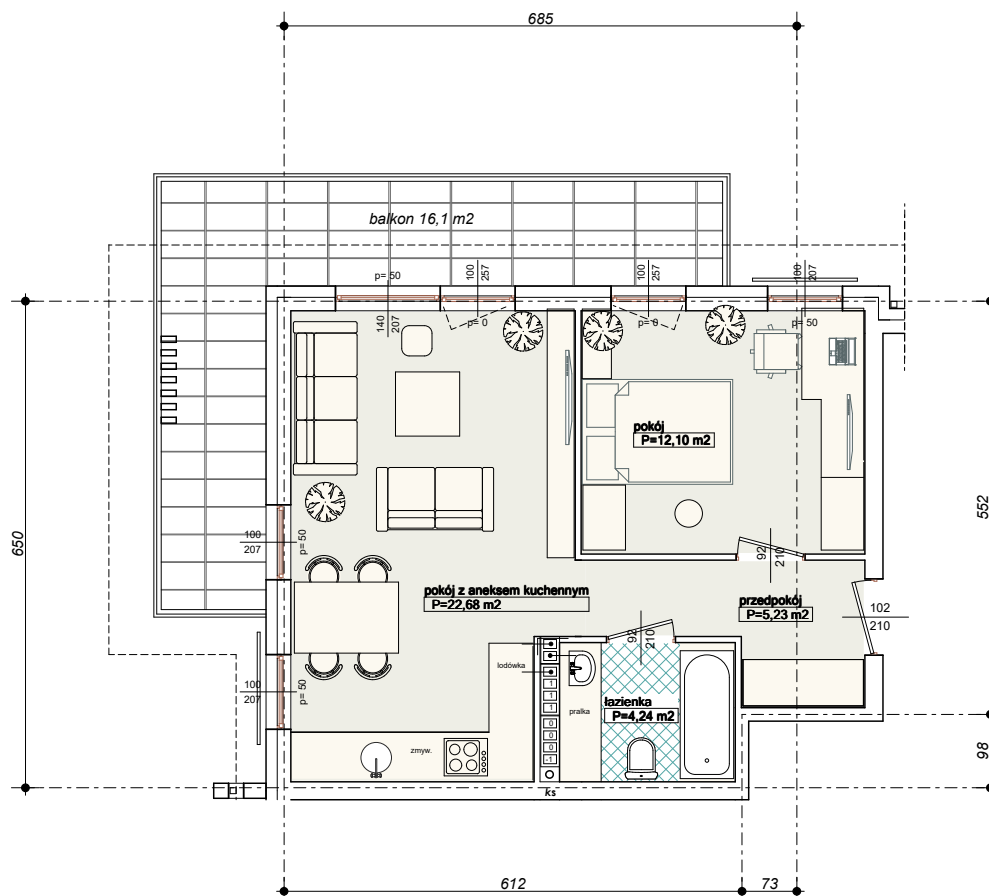

"Wielbark Ogrody" w Malborku

Mieszkanie **B12** - $P_u = 44,25 \text{ m}^2$

Budynek A,B
2-gie Piętro
skala 1:100

UWAGA: KARTA NINIEJSZA POKAZUJE UKŁAD FUNKCJONALNY WNETRZ.ZASTRZEGA SIĘ MOŻLIWOŚĆ WPROWADZENIA NIEWIELKICH ZMIAN Z PRZYCZYŃ TECHNICZNYCH