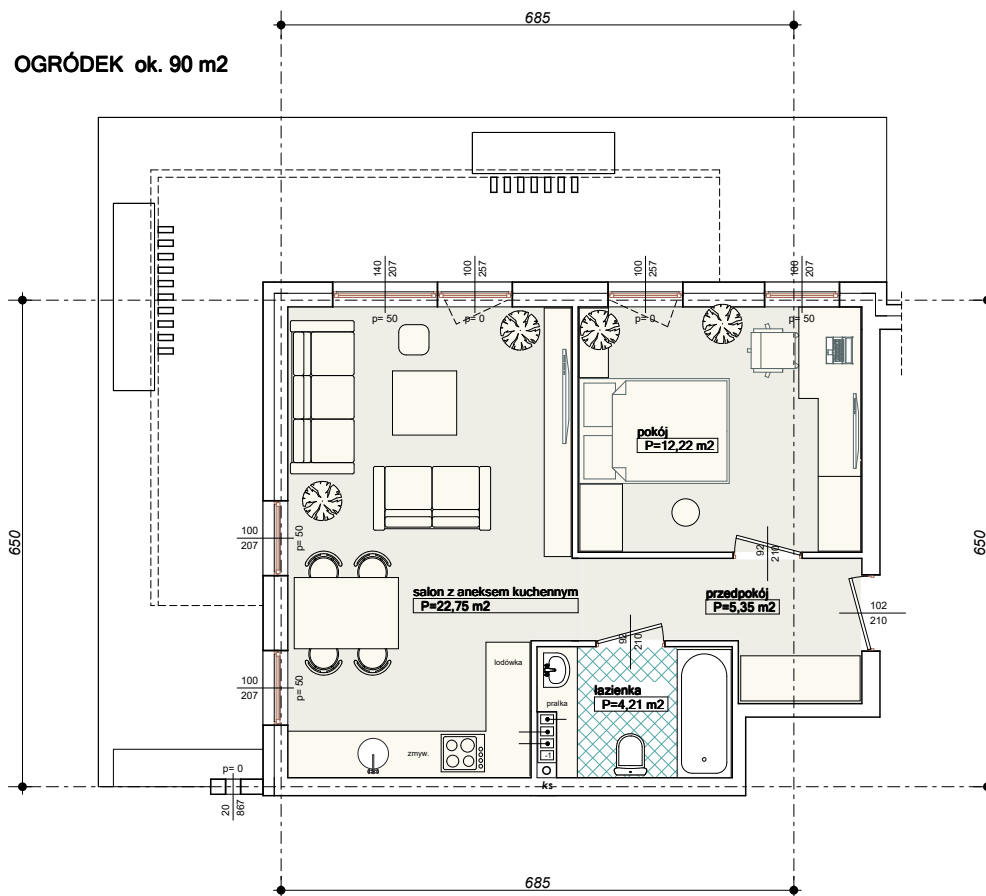

# "Wielbark Ogrody" w Malborku

Mieszkanie **B2** -  $P_U = 44,53 \text{ m}^2$

Budynek A,B  
Parter  
skala 1:100

UWAGA: KARTA NINIEJSZA POKAZUJE UKŁAD FUNKCJONALNY WNIĘTRZ.ZASTRZEGA SIĘ MOŻLIWOŚĆ WPROWADZENIA NIEWIELKICH ZMIAN Z PRZYCZYŃ TECHNICZNYCH