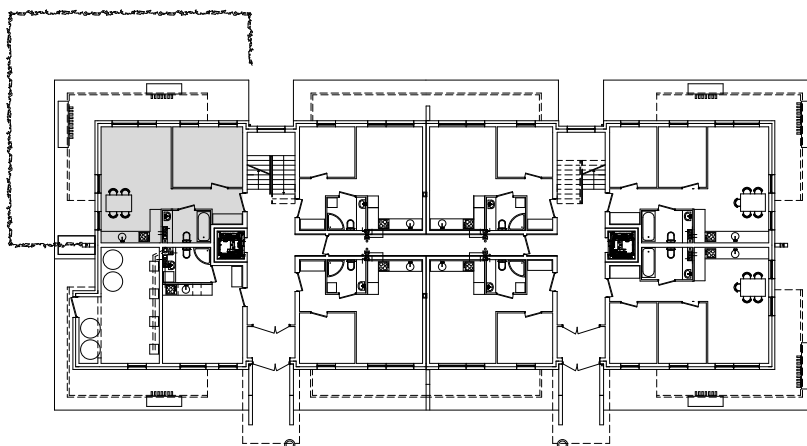

# "Wielbark Ogrody" w Malborku

Mieszkanie **B2** -  $P_U = 44,53 \text{ m}^2$

Budynek A,B  
Parter  
skala 1:100

UWAGA: KARTA NINIEJSZA POKAZUJE UKŁAD FUNKCJONALNY WNIĘTRZ.ZASTRZEGA SIĘ MOŻLIWOŚĆ WPROWADZENIA NIEWIELKICH ZMIAN Z PRZYCZYŃ TECHNICZNYCH