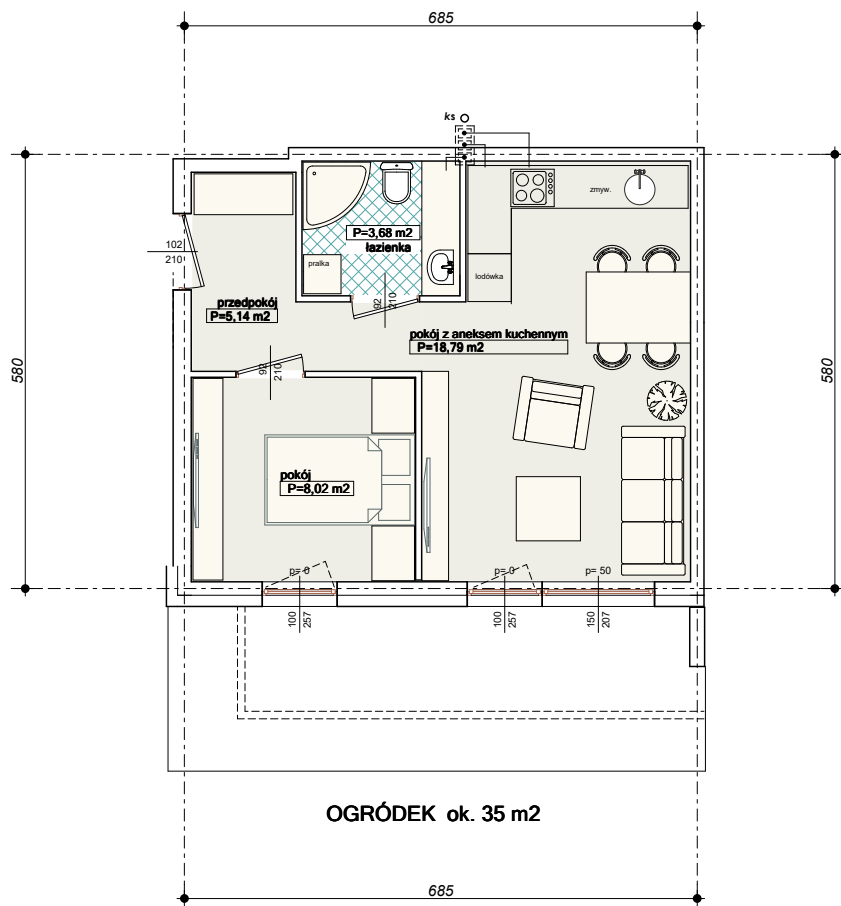

# "Wielbark Ogrody" w Malborku

Mieszkanie **B4** -  $P_U = 35,63 \text{ m}^2$

Budynek A,B  
Parter  
skala 1:100

UWAGA: KARTA NINIEJSZA POKAZUJE UKŁAD FUNKCJONALNY WNETRZ.ZASTRZEGA SIĘ MOŻLIWOŚĆ WPROWADZENIA NIEWIELKICH ZMIAN Z PRZYCZYŃ TECHNICZNYCH