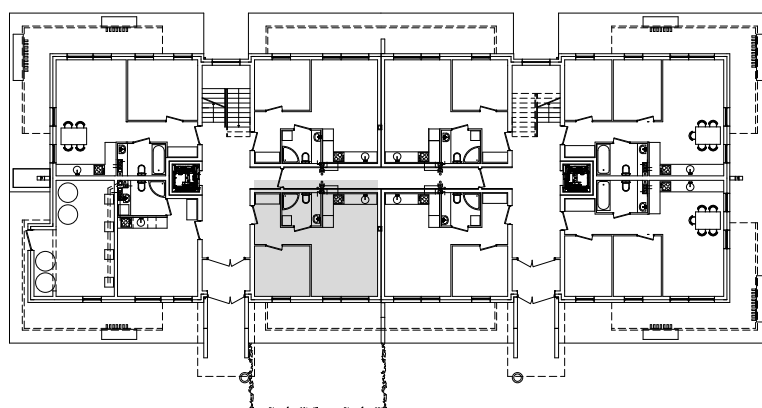

# "Wielbark Ogrody" w Malborku

Mieszkanie **B4** -  $P_U = 35,63 \text{ m}^2$

Budynek A,B  
Parter  
skala 1:100

UWAGA: KARTA NINIEJSZA POKAZUJE UKŁAD FUNKCJONALNY WNETRZ.ZASTRZEGA SIĘ MOŻLIWOŚĆ WPROWADZENIA NIEWIELKICH ZMIAN Z PRZYCZYŃ TECHNICZNYCH