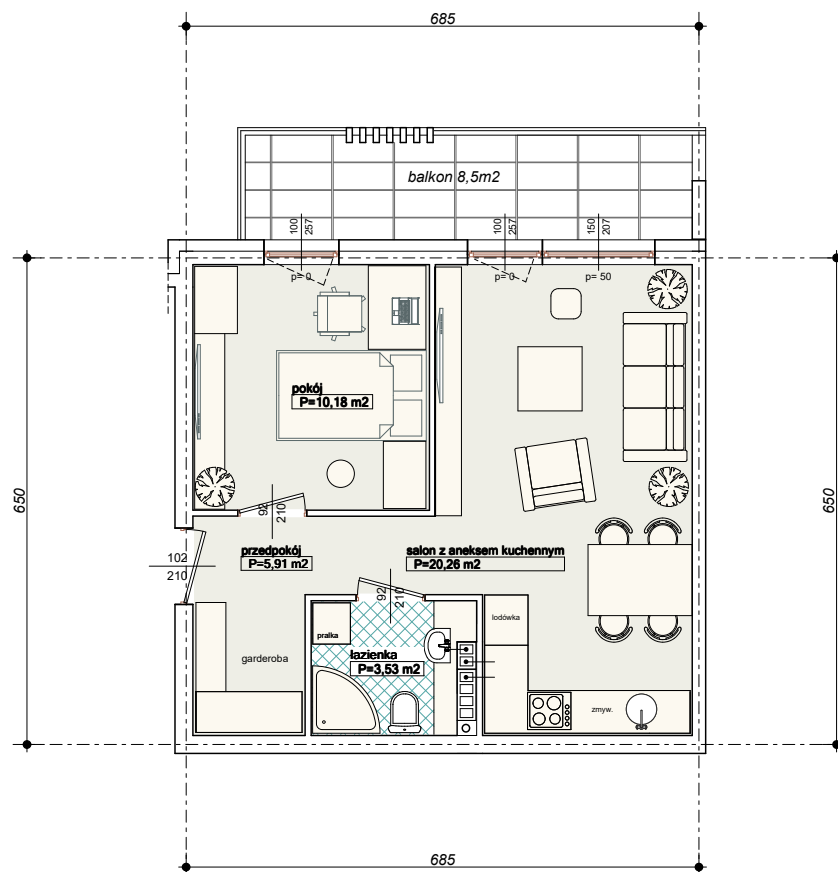

# "Wielbark Ogrody" w Malborku

Mieszkanie **B5** -  $P_U = 39,88 \text{ m}^2$

Budynek A.B  
1-e Piętro  
skala 1:100

UWAGA: KARTA NINIEJSZA POKAZUJE UKŁAD FUNKCJONALNY WNETRZ.ZASTRZEGA SIĘ MOŻLIWOŚĆ WPROWADZENIA NIEWIELKICH ZMIAN Z PRZYCZYŃ TECHNICZNYCH