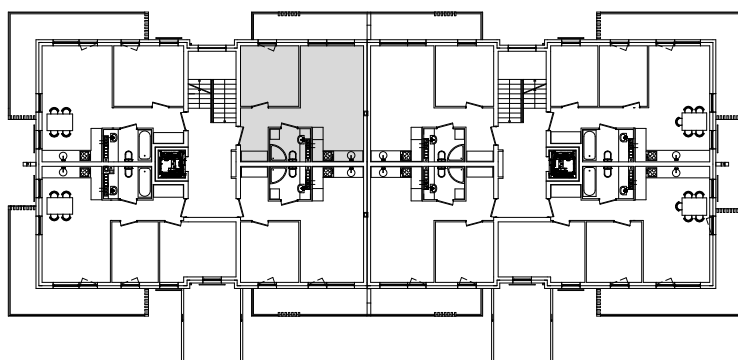

# "Wielbark Ogrody" w Malborku

Mieszkanie **B5** -  $P_U = 39,88 \text{ m}^2$

Budynek A.B  
1-e Piętro  
skala 1:100

UWAGA: KARTA NINIEJSZA POKAZUJE UKŁAD FUNKCJONALNY WNETRZ.ZASTRZEGA SIĘ MOŻLIWOŚĆ WPROWADZENIA NIEWIELKICH ZMIAN Z PRZYCZYŃ TECHNICZNYCH