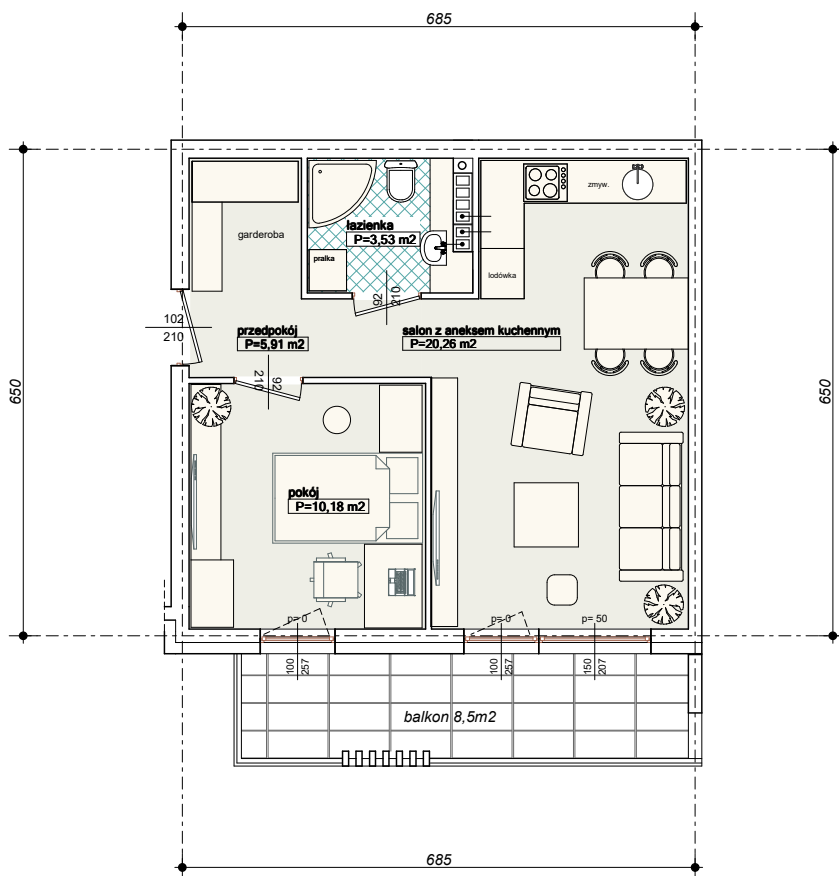

# "Wielbark Ogrody" w Malborku

Mieszkanie **B6** -  $P_U = 39,88 \text{ m}^2$

Budynek A.B  
1-e Piętro  
skala 1:100

UWAGA: KARTA NINIEJSZA POKAZUJE UKŁAD FUNKCJONALNY WNETRZ.ZASTRZEGA SIĘ MOŻLIWOŚĆ WPROWADZENIA NIEWIELKICH ZMIAN Z PRZYCZYŃ TECHNICZNYCH