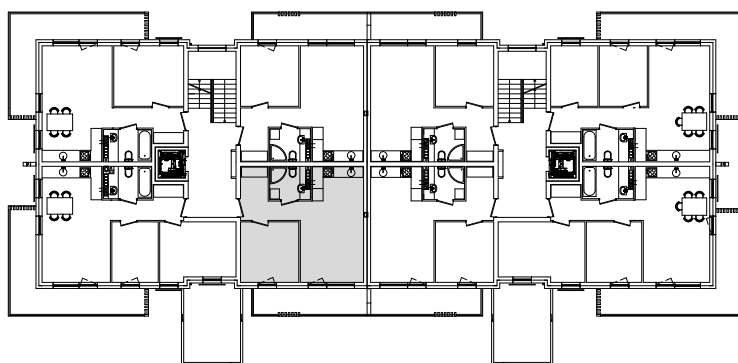

# "Wielbark Ogrody" w Malborku

Mieszkanie **B6** -  $P_U = 39,88 \text{ m}^2$

Budynek A.B  
1-e Piętro  
skala 1:100

UWAGA: KARTA NINIEJSZA POKAZUJE UKŁAD FUNKCJONALNY WNETRZ.ZASTRZEGA SIĘ MOŻLIWOŚĆ WPROWADZENIA NIEWIELKICH ZMIAN Z PRZYCZYŃ TECHNICZNYCH