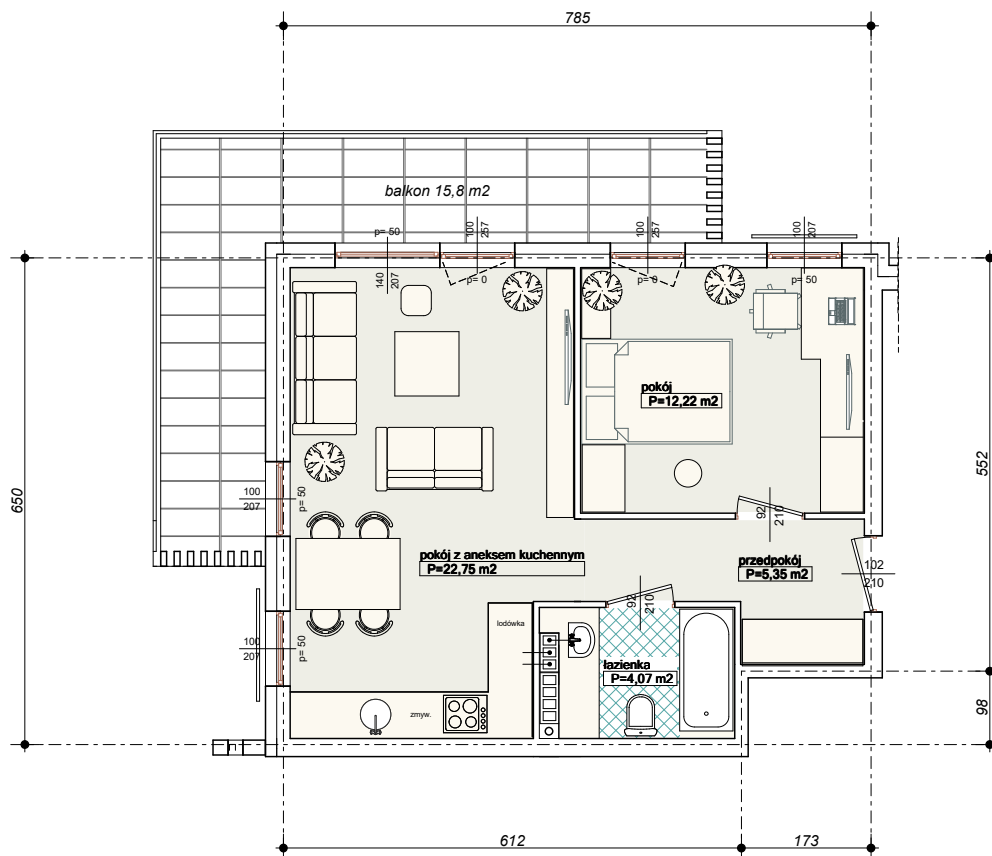

# "Wielbark Ogrody" w Malborku

Mieszkanie **B8** -  $P_U = 44,39 \text{ m}^2$

Budynek A.B  
1-e Piętro  
skala 1:100

UWAGA: KARTA NINIEJSZA POKAZUJE UKŁAD FUNKCJONALNY WNETRZ ZA STRZEŻĄ SIĘ MOŻLIWOŚĆ WPROWADZENIA NIEWIELKICH ZMIAN Z PRZYCZYŃ TECHNICZNYCH