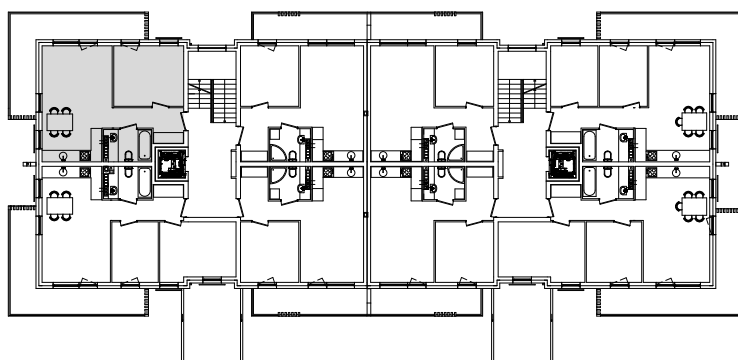

# "Wielbark Ogrody" w Malborku

Mieszkanie **B8** -  $P_U = 44,39 \text{ m}^2$

Budynek A.B  
1-e Piętro  
skala 1:100

UWAGA: KARTA NINIEJSZA POKAZUJE UKŁAD FUNKCJONALNY WNETRZ ZA STRZEŻĄ SIĘ MOŻLIWOŚĆ WPROWADZENIA NIEWIELKICH ZMIAN Z PRZYCZYŃ TECHNICZNYCH