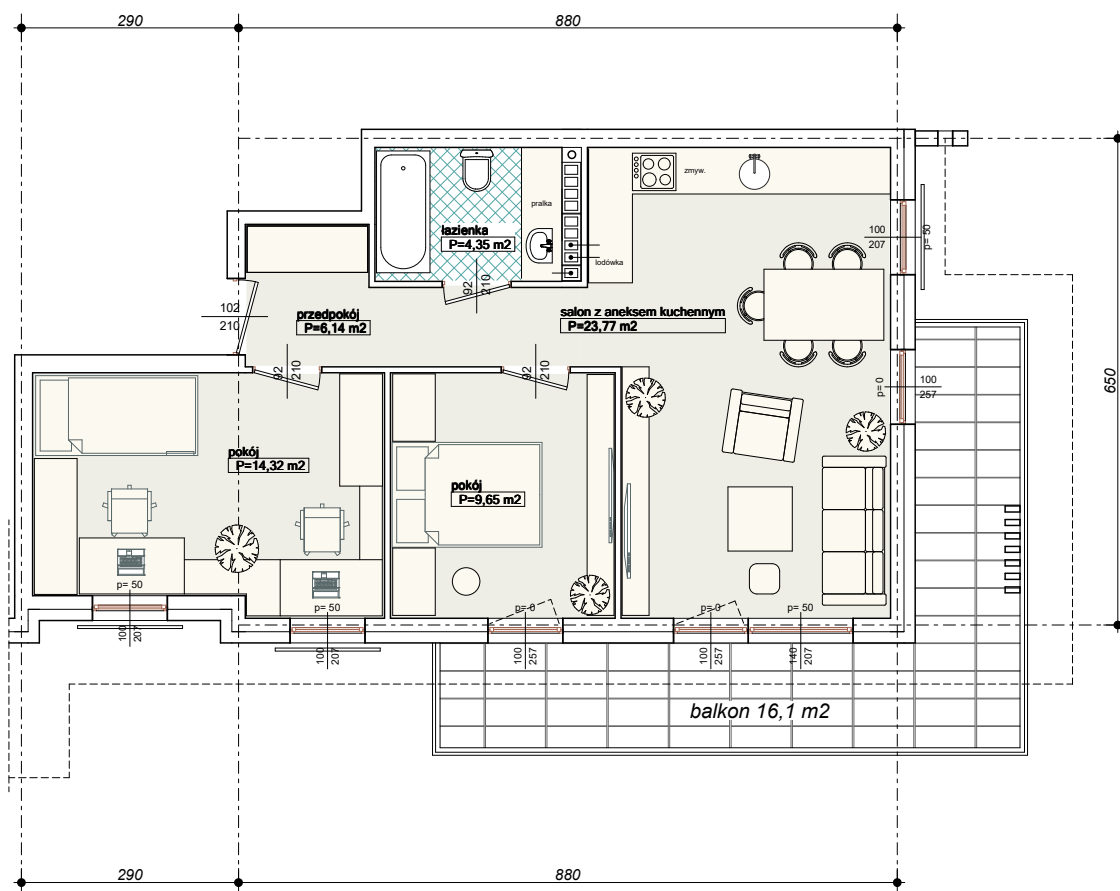

"Wielbark Ogrody" w Malborku

Mieszkanie **A10** - $P_U = 58,23 \text{ m}^2$

Budynek A,B
2-gie Piętro
skala 1:100

UWAGA: KARTA NINIEJSZA POKAZUJE UKŁAD FUNKCJONALNY WNETRZ.ZASTRZEGA SIĘ MOŻLIWOŚĆ WPROWADZENIA NIEWIELKICH ZMIAN Z PRZYCZYŃ TECHNICZNYCH