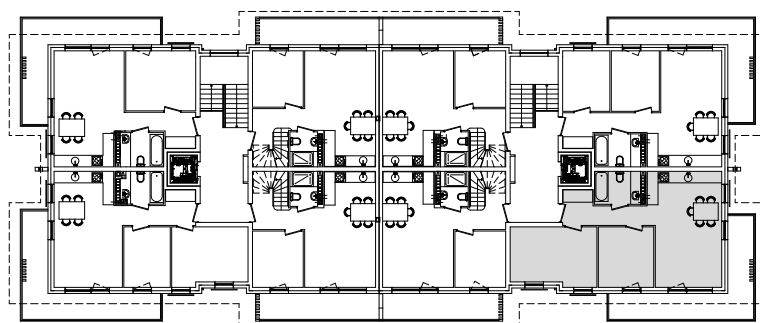

"Wielbark Ogrody" w Malborku

Mieszkanie **A10** - $P_U = 58,23 \text{ m}^2$

Budynek A,B
2-gie Piętro
skala 1:100

UWAGA: KARTA NINIEJSZA POKAZUJE UKŁAD FUNKCJONALNY WNETRZ.ZASTRZEGA SIĘ MOŻLIWOŚĆ WPROWADZENIA NIEWIELKICH ZMIAN Z PRZYCZYŃ TECHNICZNYCH