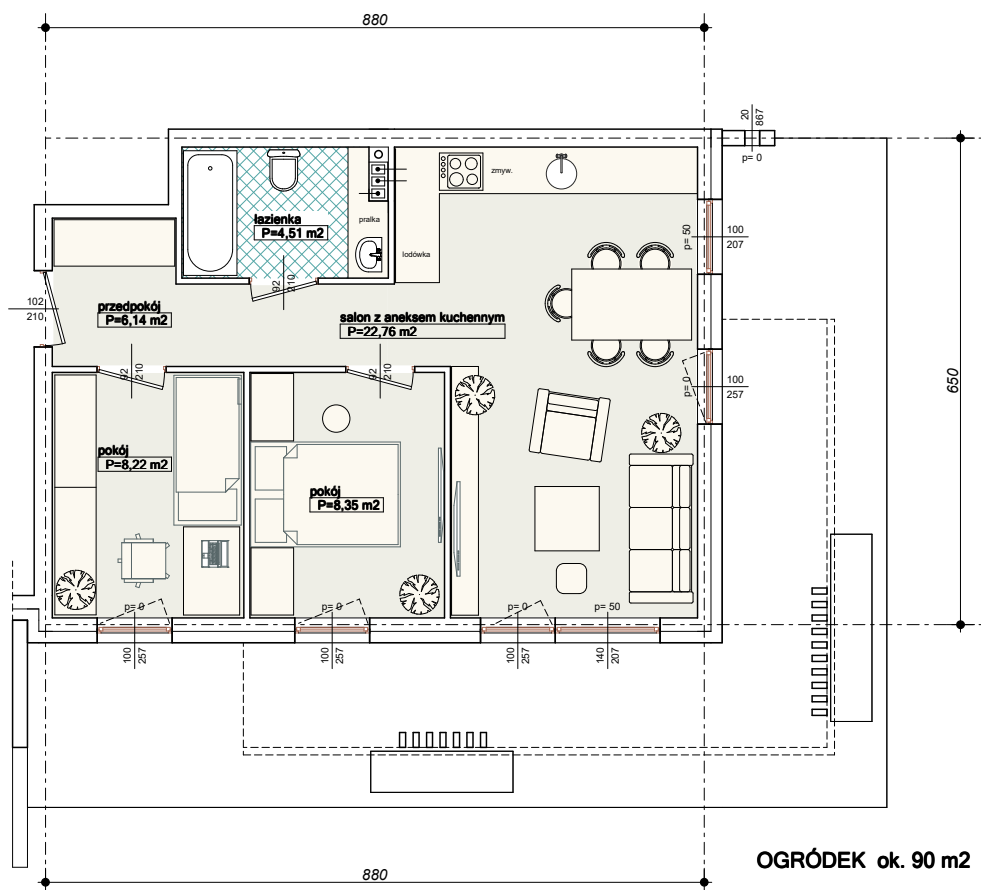

# "Wielbark Ogrody" w Malborku

Mieszkanie **A4** -  $P_U = 49,98 \text{ m}^2$

Budynek A,B  
Parter  
skala 1:100

UWAGA: KARTA NINIEJSZA POKAZUJE UKŁAD FUNKCJONALNY WNETRZ ZA STRZEŻA SIĘ MOŻLIWOŚĆ WPROWADZENIA NIEWIELKICH ZMIAN Z PRZYCZYŃ TECHNICZNYCH