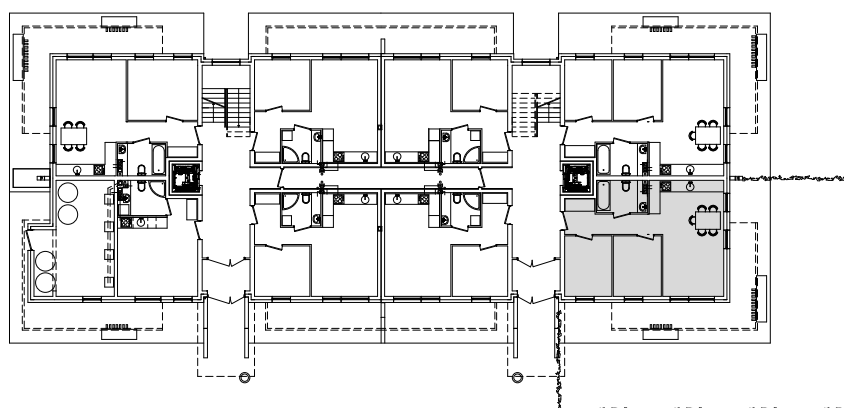

# "Wielbark Ogrody" w Malborku

Mieszkanie **A4** -  $P_U = 49,98 \text{ m}^2$

Budynek A,B  
Parter  
skala 1:100

UWAGA: KARTA NINIEJSZA POKAZUJE UKŁAD FUNKCJONALNY WNETRZ ZA STRZEŻA SIĘ MOŻLIWOŚĆ WPROWADZENIA NIEWIELKICH ZMIAN Z PRZYCZYŃ TECHNICZNYCH