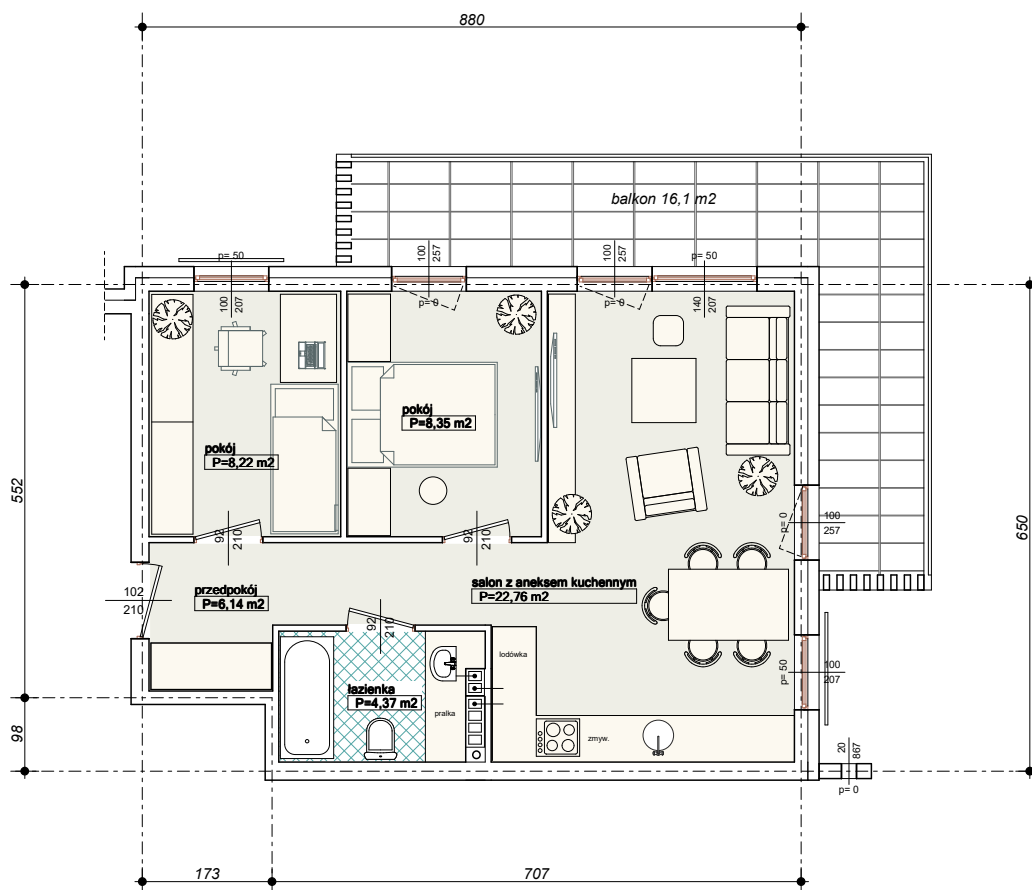

# "Wielbark Ogrody" w Malborku

Mieszkanie **A5** -  $P_U = 49,84 \text{ m}^2$

Budynek A.B  
1-e Piętro  
skala 1:100

UWAGA: KARTA NINIEJSZA POKAZUJE UKŁAD FUNKCJONALNY WNETRZ ZASTRZEGA SIĘ MOŻLIWOŚĆ WPROWADZENIA NIEWIELKICH ZMIAN Z PRZYCZYŃ TECHNICZNYCH