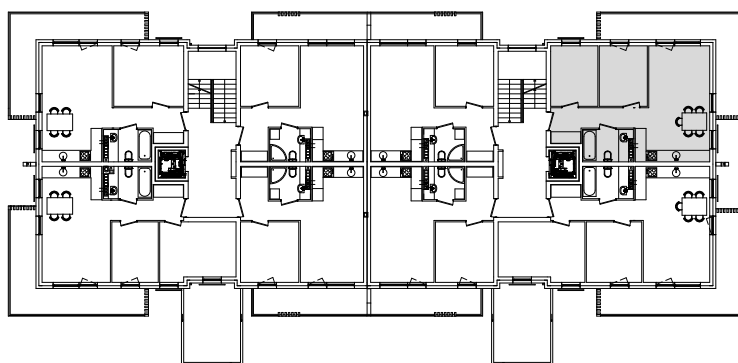

# "Wielbark Ogrody" w Malborku

Mieszkanie **A5** -  $P_U = 49,84 \text{ m}^2$

Budynek A.B  
1-e Piętro  
skala 1:100

UWAGA: KARTA NINIEJSZA POKAZUJE UKŁAD FUNKCJONALNY WNETRZ ZASTRZEGA SIĘ MOŻLIWOŚĆ WPROWADZENIA NIEWIELKICH ZMIAN Z PRZYCZYŃ TECHNICZNYCH