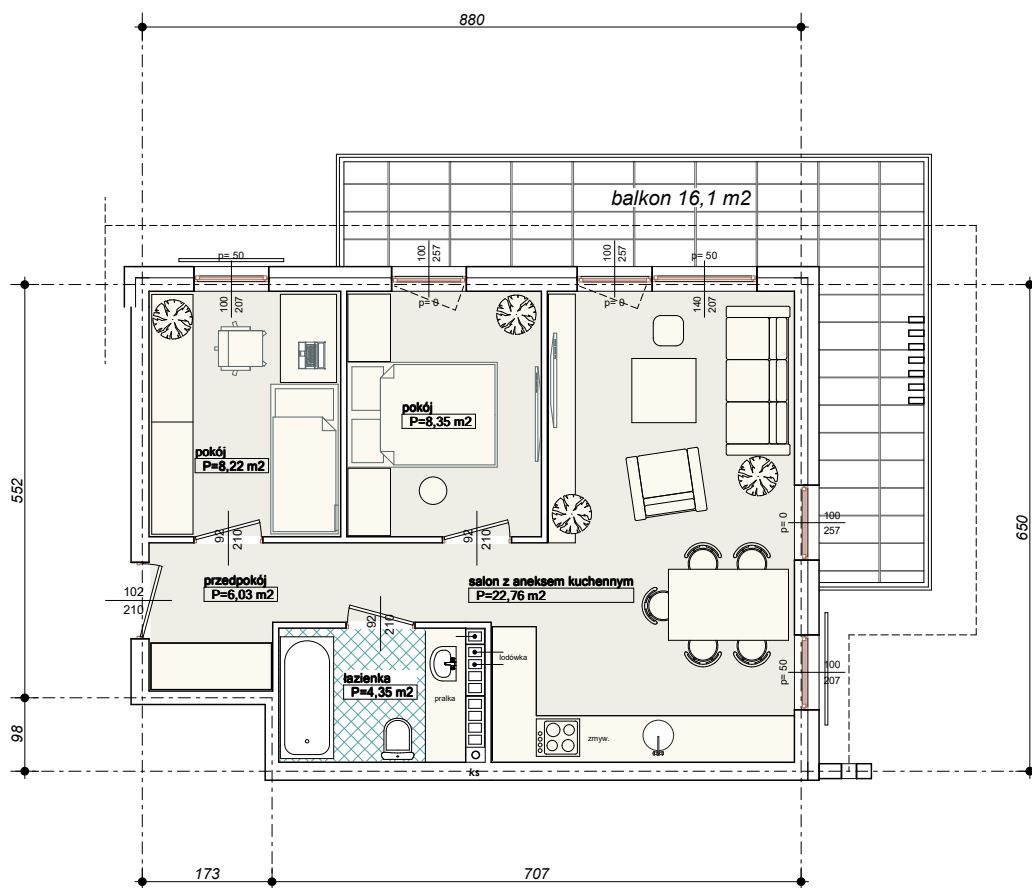

# "Wielbark Ogrody" w Malborku

Mieszkanie **A9** -  $P_U = 49,71 \text{ m}^2$

Budynek A,B  
2-gie Piętro  
skala 1:100

UWAGA: KARTA NINIEJSZA POKAZUJE UKŁAD FUNKCJONALNY WNETRZA STRZEŻĄ SIĘ MOŻLIWOŚĆ WPROWADZENIA NIENIEKILKICH ZMIAN Z PRZYCZYŃ TECHNICZNYCH