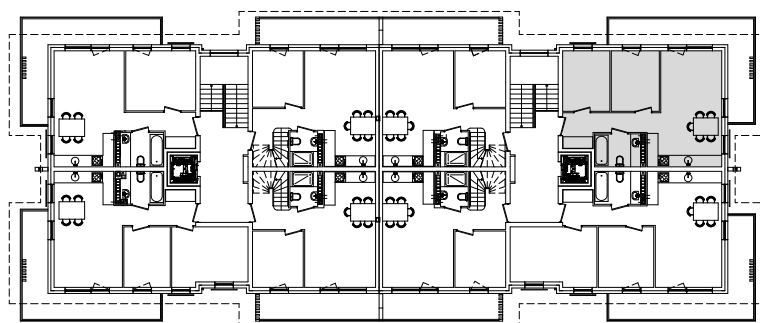

# "Wielbark Ogrody" w Malborku

Mieszkanie **A9** -  $P_U = 49,71 \text{ m}^2$

Budynek A,B  
2-gie Piętro  
skala 1:100

UWAGA: KARTA NINIEJSZA POKAZUJE UKŁAD FUNKCJONALNY WNETRZA STRZEŻĄ SIĘ MOŻLIWOŚĆ WPROWADZENIA NIENIEKILKICH ZMIAN Z PRZYCZYŃ TECHNICZNYCH