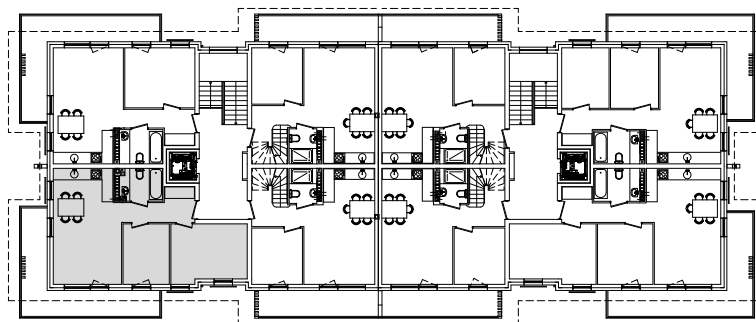

# "Wielbark Ogrody" w Malborku

Mieszkanie **B11** -  $P_u = 51,89 \text{ m}^2$

Budynek A,B  
2-gie Piętro  
skala 1:100

UWAGA: KARTA NINIEJSZA POKAZUJE UKŁAD FUNKCJONALNY WNETRZ, ZASTRZEGA SIĘ MOŻLIWOŚĆ WPROWADZENIA NIENIEKILKICH ZMIAN I PRZYCZYŃ TECHNICZNYCH