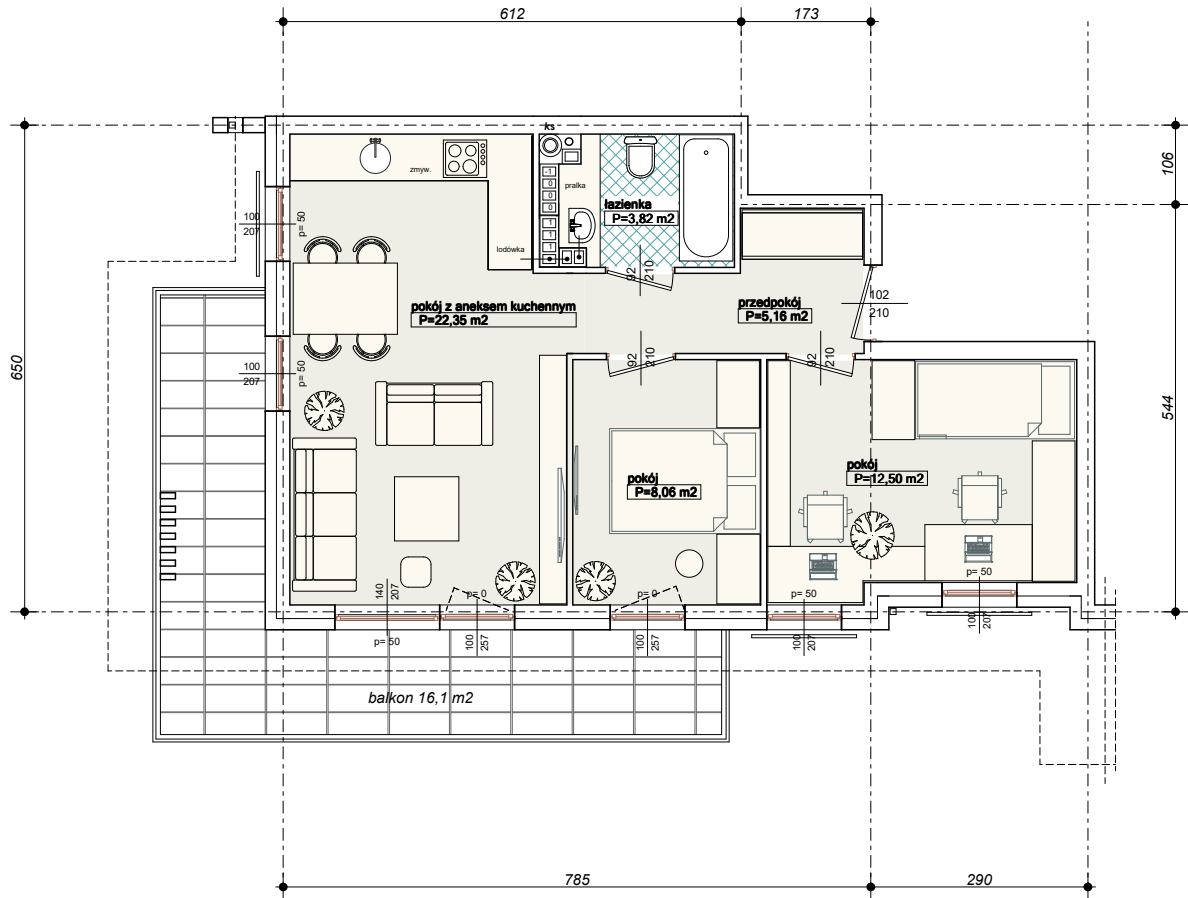

# "Wielbark Ogrody" w Malborku

Mieszkanie **B11** -  $P_u = 51,89 \text{ m}^2$

Budynek A,B  
2-gie Piętro  
skala 1:100

UWAGA: KARTA NINIEJSZA POKAZUJE UKŁAD FUNKCJONALNY WNETRZ, ZASTRZEGA SIĘ MOŻLIWOŚĆ WPROWADZENIA NIENIEKILKICH ZMIAN I PRZYCZYŃ TECHNICZNYCH