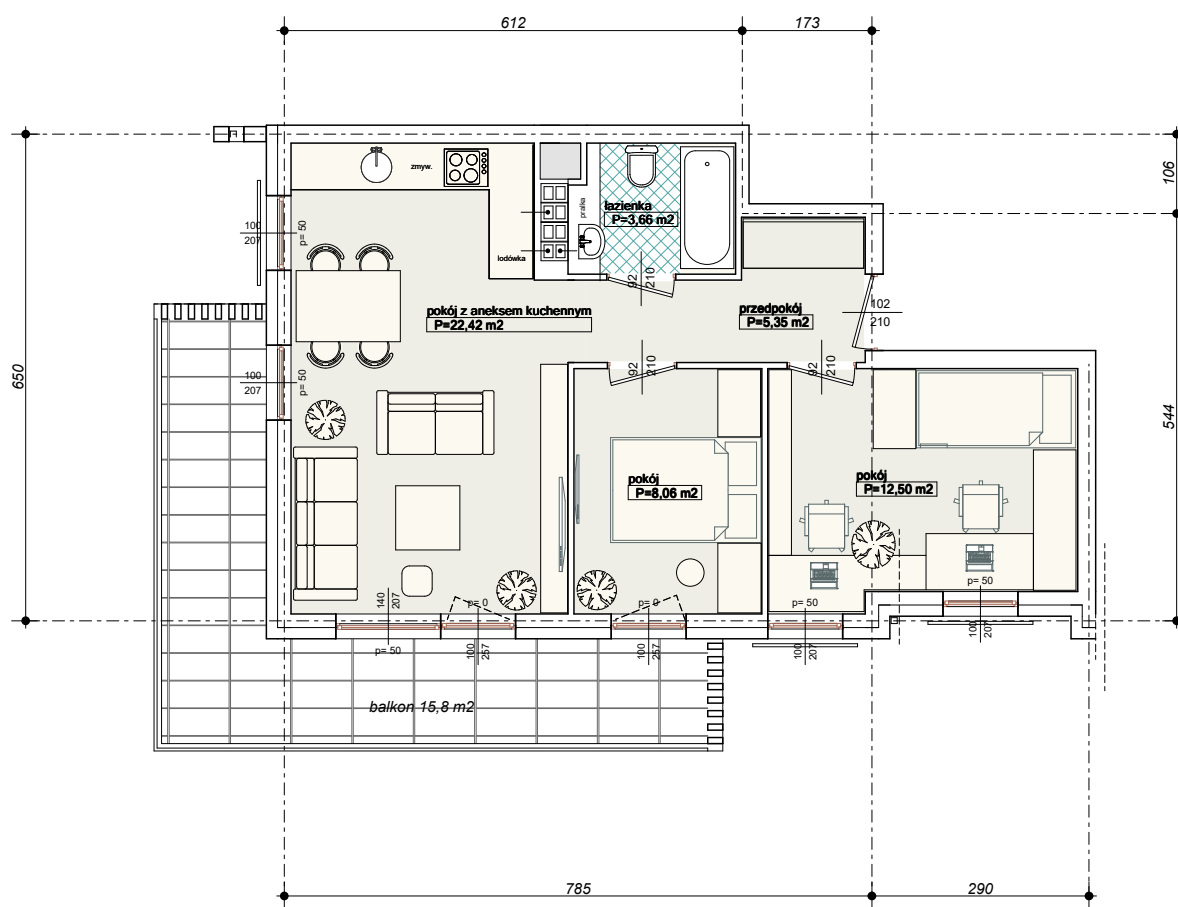

# "Wielbark Ogrody" w Malborku

Mieszkanie **B7** -  $P_U = 51,99 \text{ m}^2$

Budynek A.B  
1-e Piętro  
skala 1:100

UWAGA: KARTA NINIEJSZA POKAZUJE UKŁAD FUNKCJONALNY WNETRZA STRZEGA SIĘ MOŻLIWOŚĆ WPROWADZENIA NIEWIELKICH ZMIAN Z PRZYCZYŃ TECHNICZNYCH