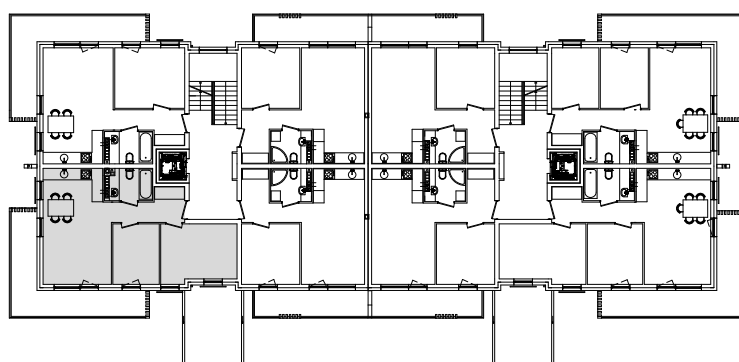

# "Wielbark Ogrody" w Malborku

Mieszkanie **B7** -  $P_U = 51,99 \text{ m}^2$

Budynek A.B  
1-e Piętro  
skala 1:100

UWAGA: KARTA NINIEJSZA POKAZUJE UKŁAD FUNKCJONALNY WNETRZA STRZEGA SIĘ MOŻLIWOŚĆ WPROWADZENIA NIEWIELKICH ZMIAN Z PRZYCZYŃ TECHNICZNYCH