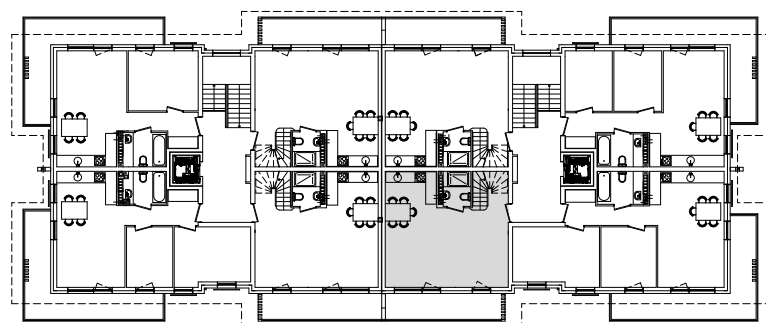

"Wielbark Ogrody" w Malborku

Mieszkanie **A11 dwupoziomowe** - $P_U = 72,11 \text{ m}^2$

Budynek A,B
2-gie Piętro
skala 1:100

poziom dolny $P_U = 40,51 \text{ m}^2$

poziom górny $P_U = 31,60 \text{ m}^2$

UWAGA: KARTA NINIEJSZA POKAZUJE UKŁAD FUNKCJONALNY WNETRZ, ZASTRZEGA SIĘ MOŻLIWOŚĆ WPROWADZENIA NIEWIELKICH ZMIAN Z PRZYCZYNYN TECHNICZNYCH