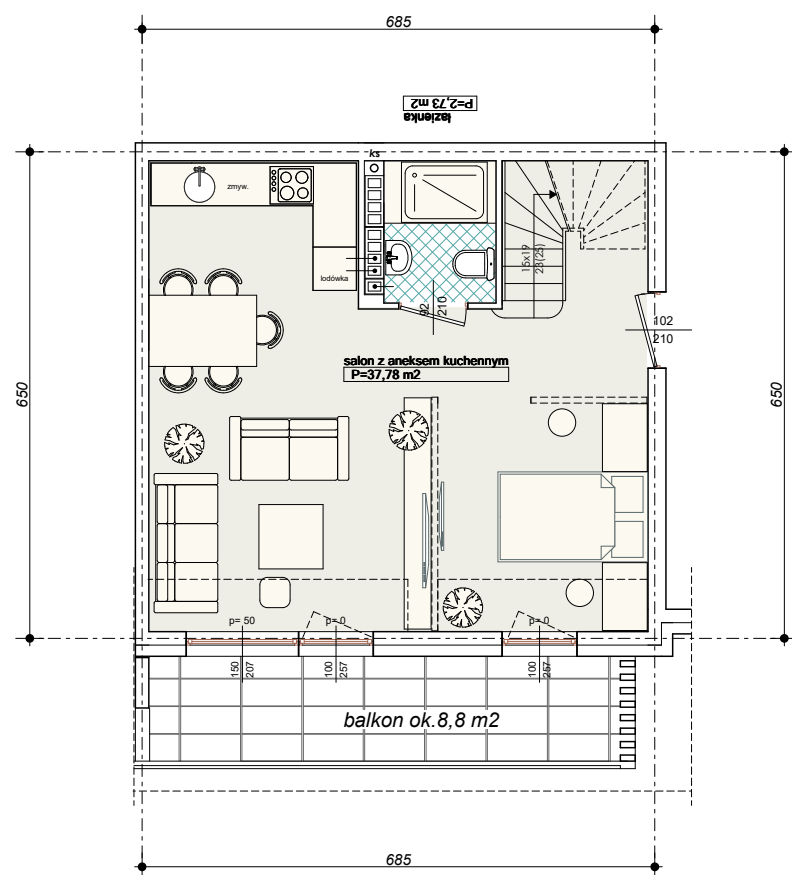

"Wielbark Ogrody" w Malborku

Mieszkanie **A11 dwupoziomowe** - $P_U = 72,11 \text{ m}^2$

Budynek A,B
2-gie Piętro
skala 1:100

poziom dolny $P_U = 40,51 \text{ m}^2$

poziom górny $P_U = 31,60 \text{ m}^2$

UWAGA: KARTA NINIEJSZA POKAZUJE UKŁAD FUNKCJONALNY WNETRZ, ZASTRZEGA SIĘ MOŻLIWOŚĆ WPROWADZENIA NIEWIELKICH ZMIAN Z PRZYCZYNYN TECHNICZNYCH