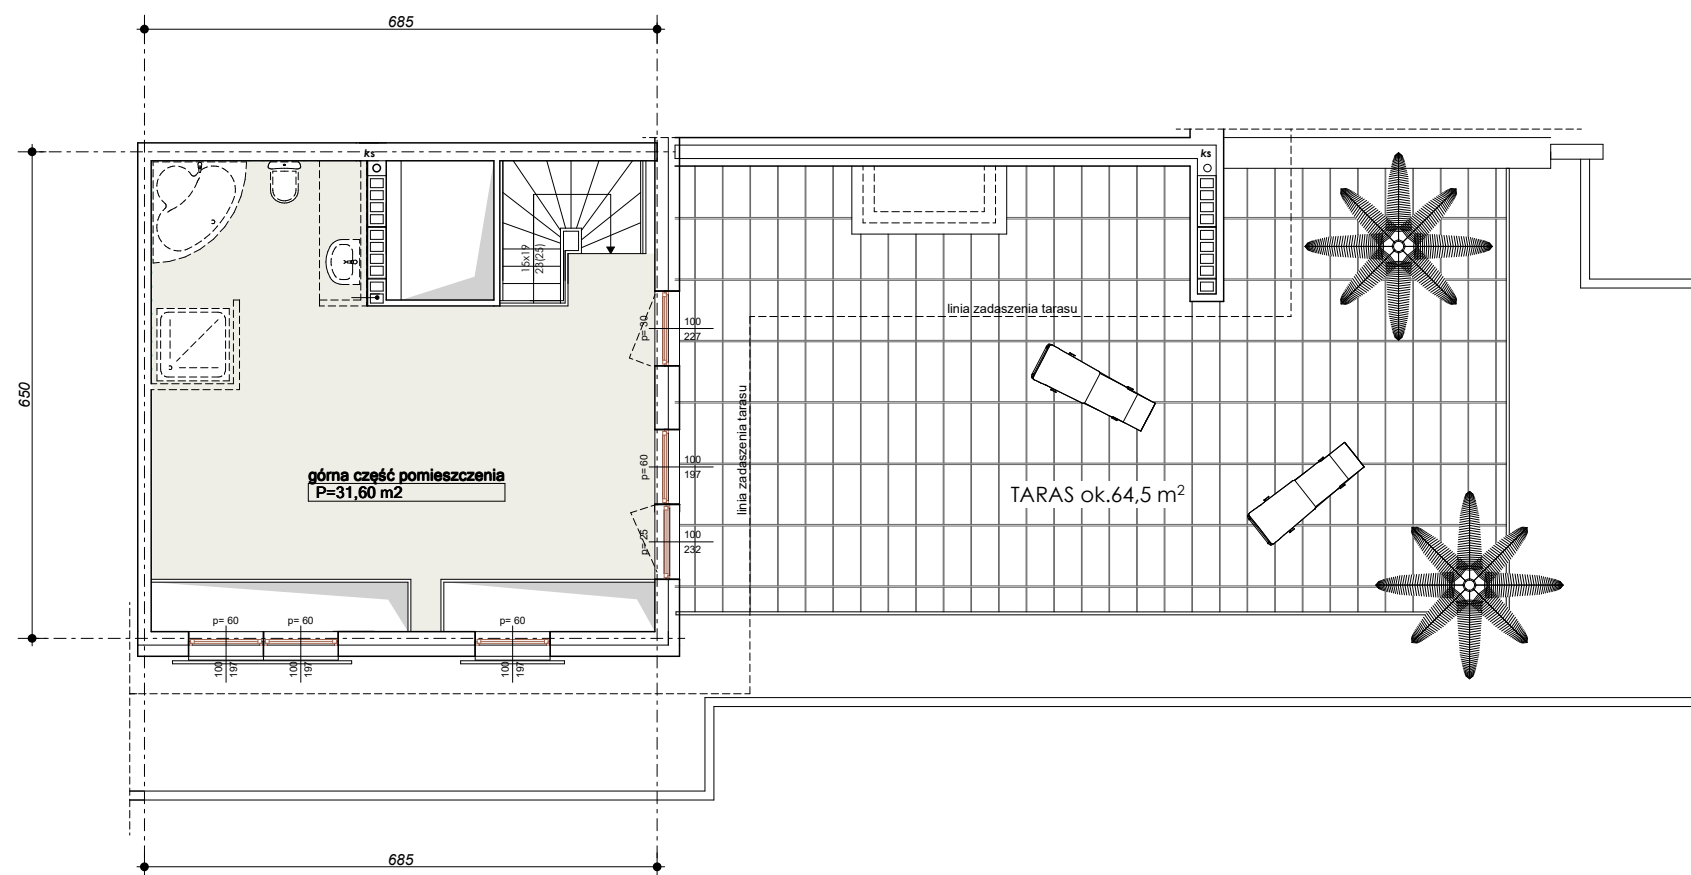

"Wielbark Ogrody" w Malborku

Mieszkanie **A11 dwupoziomowe** - $P_U = 72,11 \text{ m}^2$

Budynek A,B
2-gie Piętro
skala 1:100

poziom dolny $P_U = 40,51 \text{ m}^2$

poziom górny $P_U = 31,60 \text{ m}^2$

UWAGA: KARTA NINIEJSZA POKAZUJE UKŁAD FUNKCJONALNY WNETRZ, ZASTRZEGA SIĘ MOŻLIWOŚĆ WPROWADZENIA NIEWIELKICH ZMIAN Z PRZYCZYNYN TECHNICZNYCH