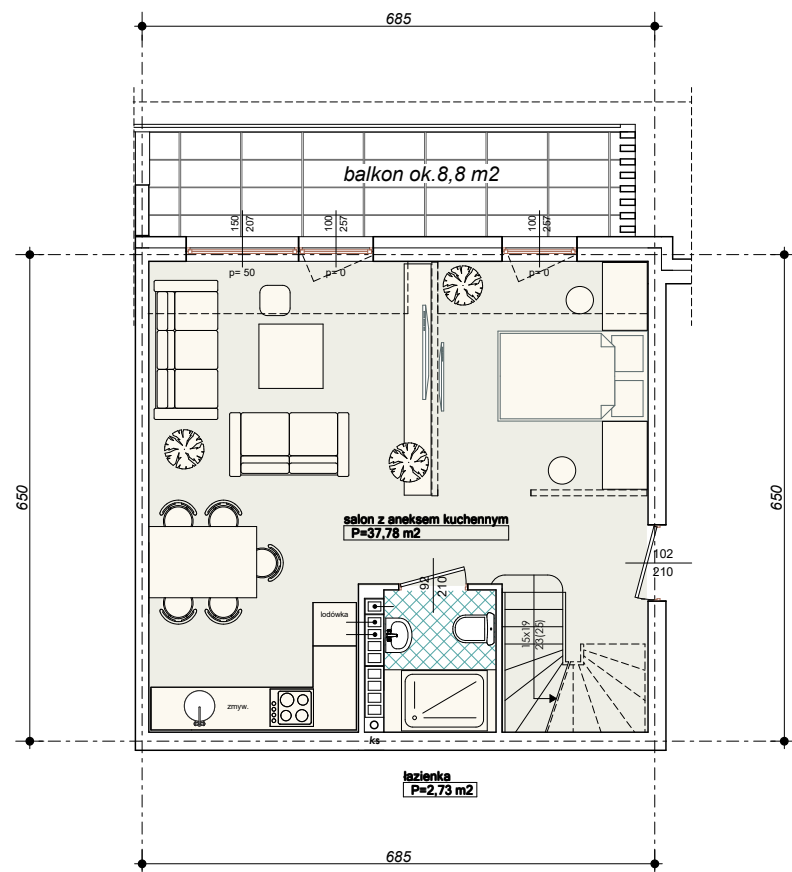

"Wielbark Ogrody" w Malborku

Mieszkanie **A12 dwupoziomowe** - $P_U = 72,11 \text{ m}^2$

Budynek A,B
2-gie Piętro
skala 1:100

poziom dolny $P_U = 40,51 \text{ m}^2$

poziom górny $P_U = 31,60 \text{ m}^2$

WIZUALIZACJA POGLĄDOWA

UWAGA: KARTA NINIEJSZA POKAZUJE UKŁAD FUNKCJONALNY WNETRZ, ZASTRZEGA SIĘ MOŻLIWOŚĆ WPROWADZENIA NIEWIELKICH ZMIAN Z PRZYCZYNYN TECHNICZNYCH