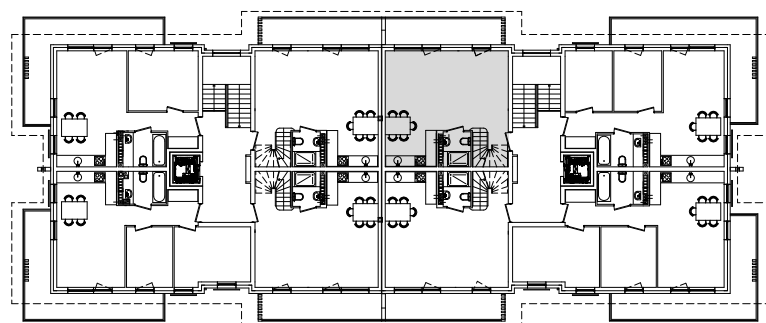

"Wielbark Ogrody" w Malborku

Mieszkanie **A12 dwupoziomowe** - $P_U = 72,11 \text{ m}^2$

Budynek A,B
2-gie Piętro
skala 1:100

poziom dolny $P_U = 40,51 \text{ m}^2$

poziom górny $P_U = 31,60 \text{ m}^2$

WIZUALIZACJA POGLĄDOWA

UWAGA: KARTA NINIEJSZA POKAZUJE UKŁAD FUNKCJONALNY WNETRZ, ZASTRZEGA SIĘ MOŻLIWOŚĆ WPROWADZENIA NIEWIELKICH ZMIAN Z PRZYCZYNYN TECHNICZNYCH