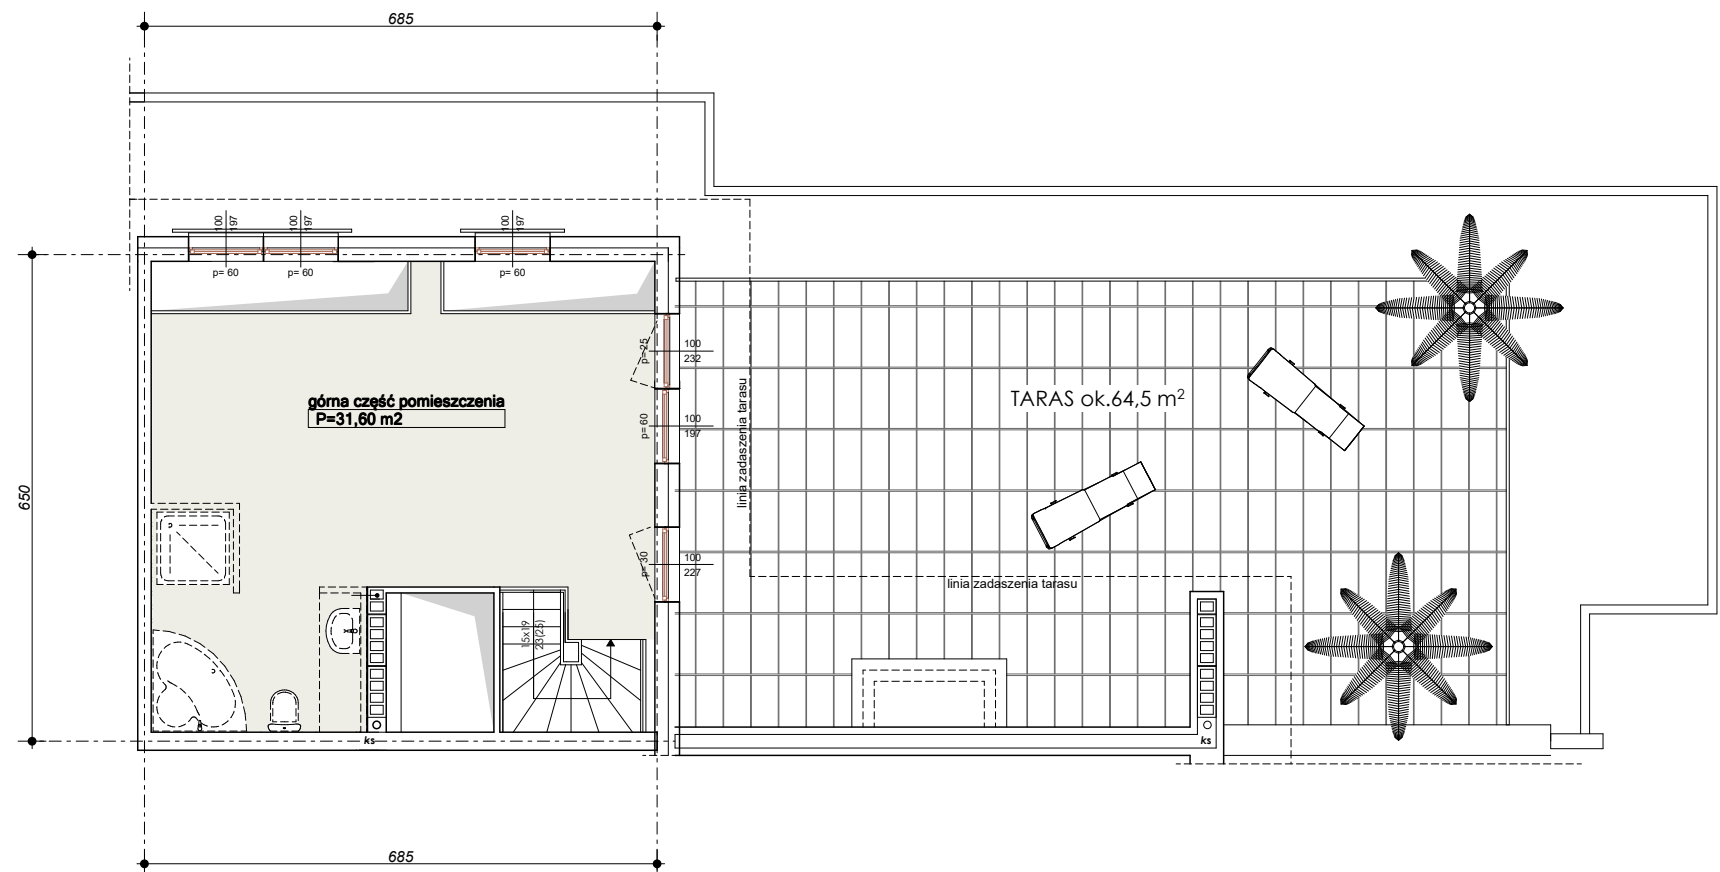

"Wielbark Ogrody" w Malborku

Mieszkanie **A12 dwupoziomowe** - $P_U = 72,11 \text{ m}^2$

Budynek A,B
2-gie Piętro
skala 1:100

poziom dolny $P_U = 40,51 \text{ m}^2$

poziom górny $P_U = 31,60 \text{ m}^2$

WIZUALIZACJA POGLĄDOWA

UWAGA: KARTA NINIEJSZA POKAZUJE UKŁAD FUNKCJONALNY WNETRZ, ZASTRZEGA SIĘ MOŻLIWOŚĆ WPROWADZENIA NIEWIELKICH ZMIAN Z PRZYCZYNYN TECHNICZNYCH