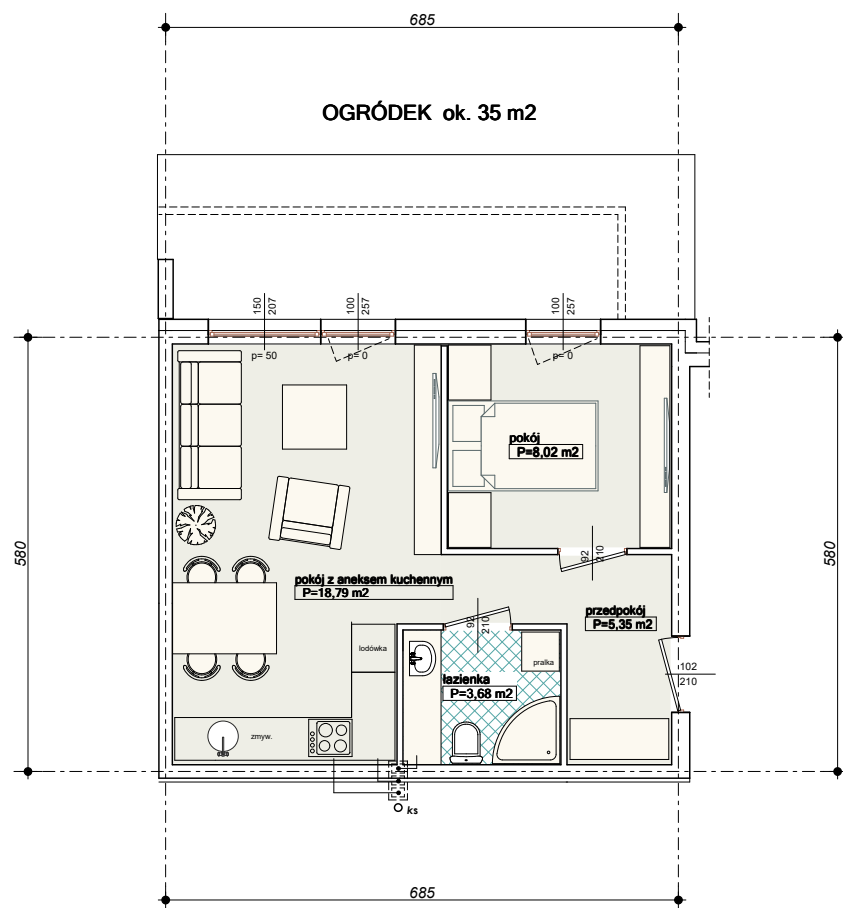

"Wielbark Ogrody" w Malborku

Mieszkanie **A2** - $P_U = 35,84 \text{ m}^2$

Budynek A,B
Parter
skala 1:100

UWAGA: KARTA NINIEJSZA POKAZUJE UKŁAD FUNKCJONALNY WNETRZ.ZASTRZEGA SIĘ MOŻLIWOŚĆ WPROWADZENIA NIENIEKILKICH ZMIAN Z PRZYCZYŃ TECHNICZNYCH