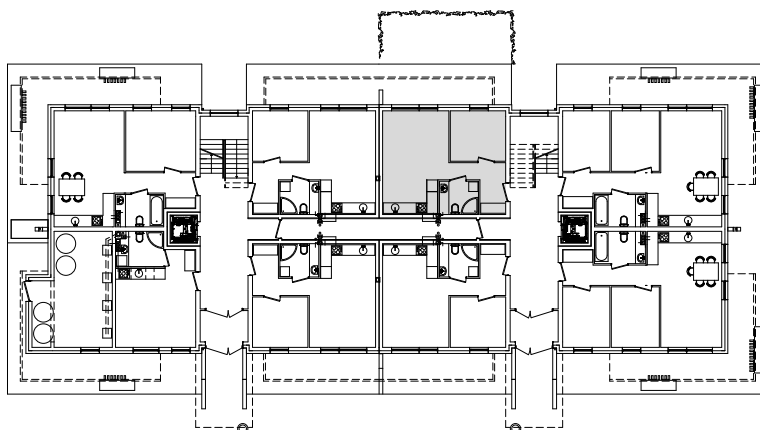

"Wielbark Ogrody" w Malborku

Mieszkanie **A2** - $P_U = 35,84 \text{ m}^2$

Budynek A,B
Parter
skala 1:100

UWAGA: KARTA NINIEJSZA POKAZUJE UKŁAD FUNKCJONALNY WNETRZ.ZASTRZEGA SIĘ MOŻLIWOŚĆ WPROWADZENIA NIENIEKILKICH ZMIAN Z PRZYCZYŃ TECHNICZNYCH