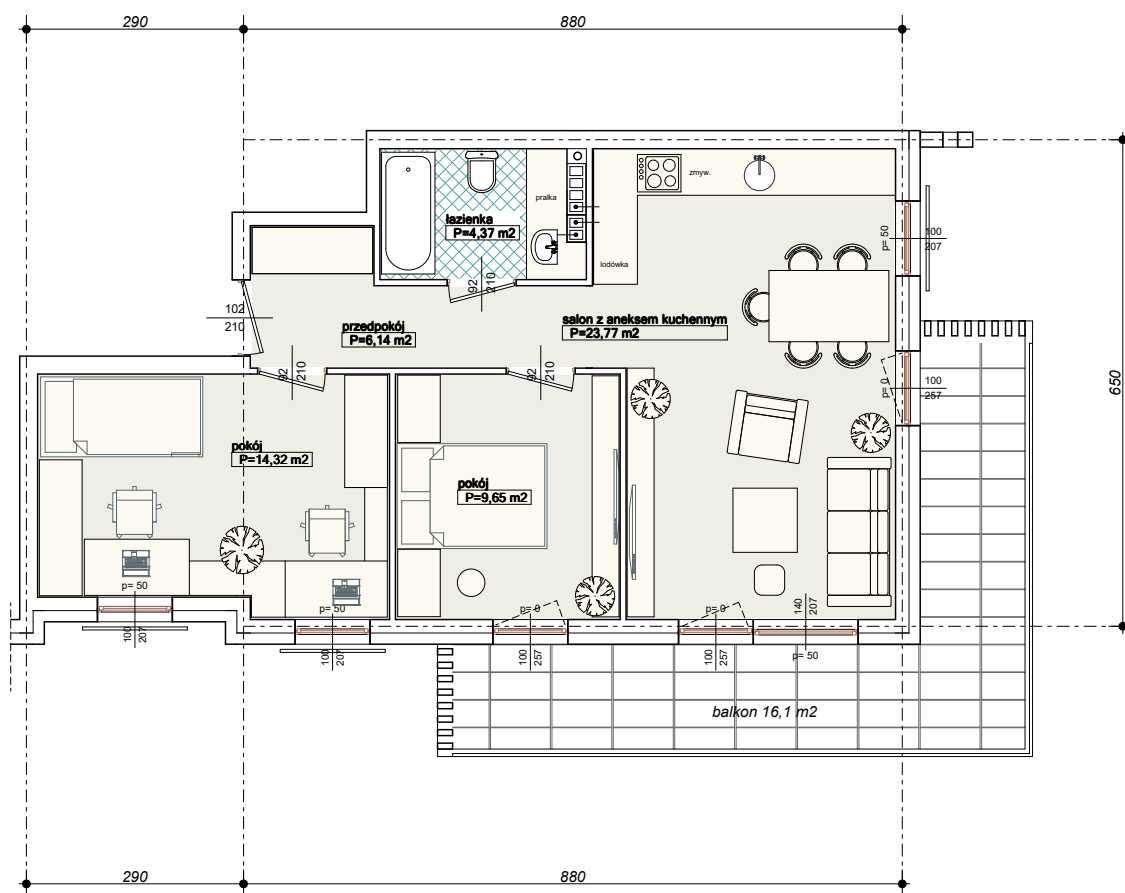

"Wielbark Ogrody" w Malborku

Mieszkanie **A6** - $P_U = 58,25 \text{ m}^2$

UWAGA: KARTA NINIEJSZA POKAZUJE UKŁAD FUNKCJONALNY WNETRZ ZA STRZEGA SIĘ MOŻLIWOŚĆ WPROWADZENIA NIEWIELKICH ZMIAN Z PRZYCZYŃ TECHNICZNYCH