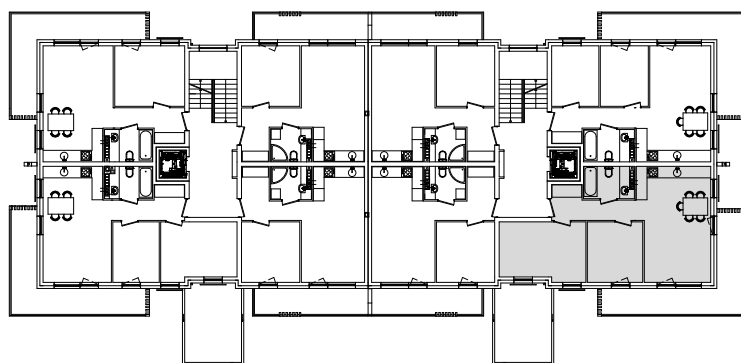

"Wielbark Ogrody" w Malborku

Mieszkanie **A6** - $P_U = 58,25 \text{ m}^2$

UWAGA: KARTA NINIEJSZA POKAZUJE UKŁAD FUNKCJONALNY WNETRZ ZA STRZEGA SIĘ MOŻLIWOŚĆ WPROWADZENIA NIEWIELKICH ZMIAN Z PRZYCZYŃ TECHNICZNYCH