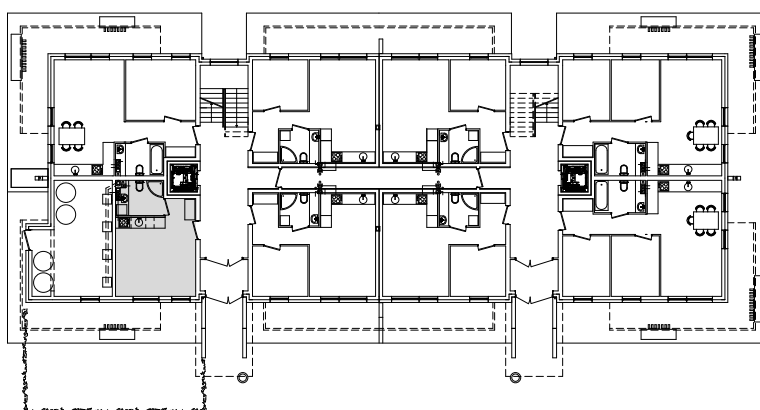

"Wielbark Ogrody" w Malborku

Mieszkanie **B1** - $P_U = 24,75 \text{ m}^2$

Budynek A,B
Parter
skala 1:100

UWAGA: KARTA NINIEJSZA POKAZUJE UKŁAD FUNKCJONALNY WNETRZ.ZASTRZEGA SIĘ MOŻLIWOŚĆ WPROWADZENIA NIEWIELKICH ZMIAN Z PRZYCZYŃ TECHNICZNYCH