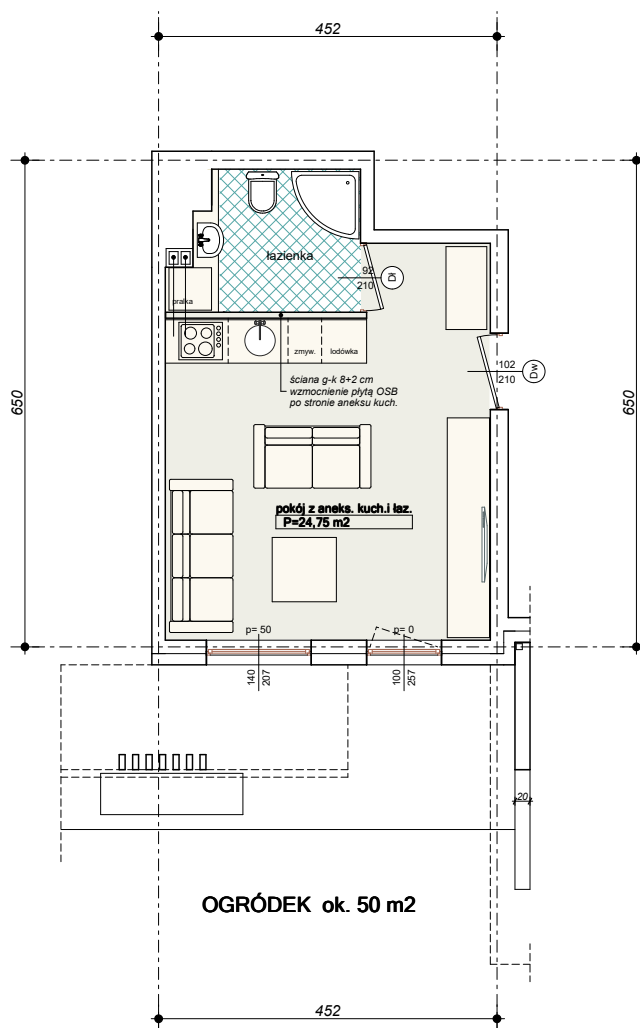

"Wielbark Ogrody" w Malborku

Mieszkanie **B1** - $P_U = 24,75 \text{ m}^2$

Budynek A,B
Parter
skala 1:100

UWAGA: KARTA NINIEJSZA POKAZUJE UKŁAD FUNKCJONALNY WNETRZ.ZASTRZEGA SIĘ MOŻLIWOŚĆ WPROWADZENIA NIEWIELKICH ZMIAN Z PRZYCZYŃ TECHNICZNYCH