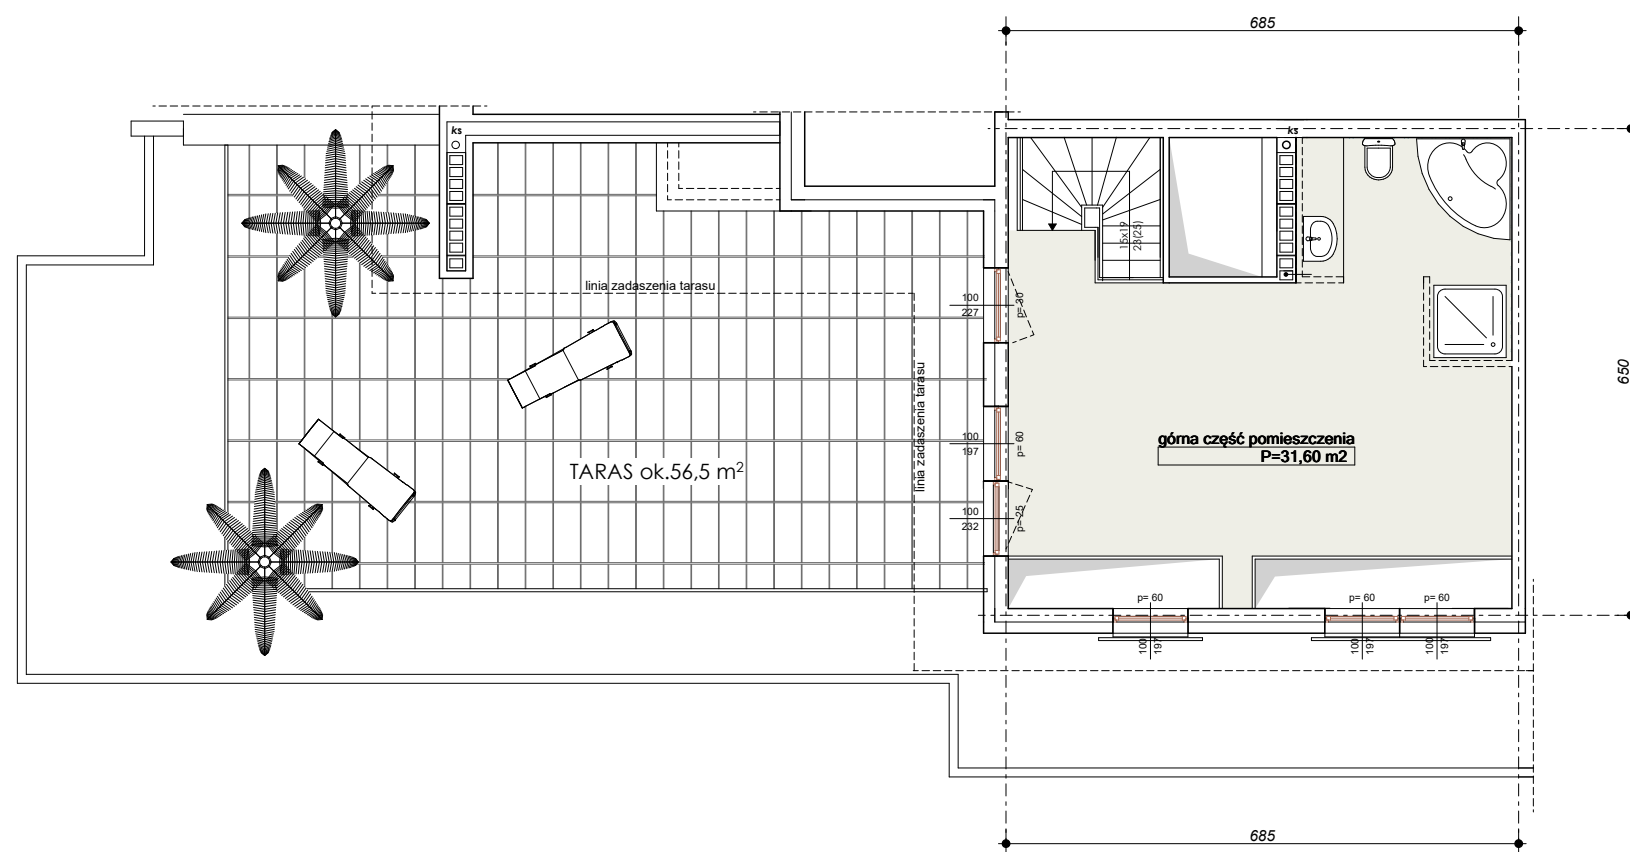

# "Wielbark Ogrody" w Malborku

Mieszkanie **B10 dwupoziomowe** -  $P_U = 72,11 \text{ m}^2$

Budynek A,B  
2-gie Piętro  
skala 1:100

poziom górny  $P_U = 31,60 \text{ m}^2$

poziom dolny  $P_U = 40,51 \text{ m}^2$

WIZUALIZACJA POGLĄDOWA

UWAGA: KARTA NINIEJSZA POKAZUJE UKŁAD FUNKCJONALNY WNETRZ, ZASTRZEGA SIĘ MOŻLIWOŚĆ WPROWADZENIA NIEWIELKICH ZMIAN Z PRZYCZYŃ TECHNICZNYCH