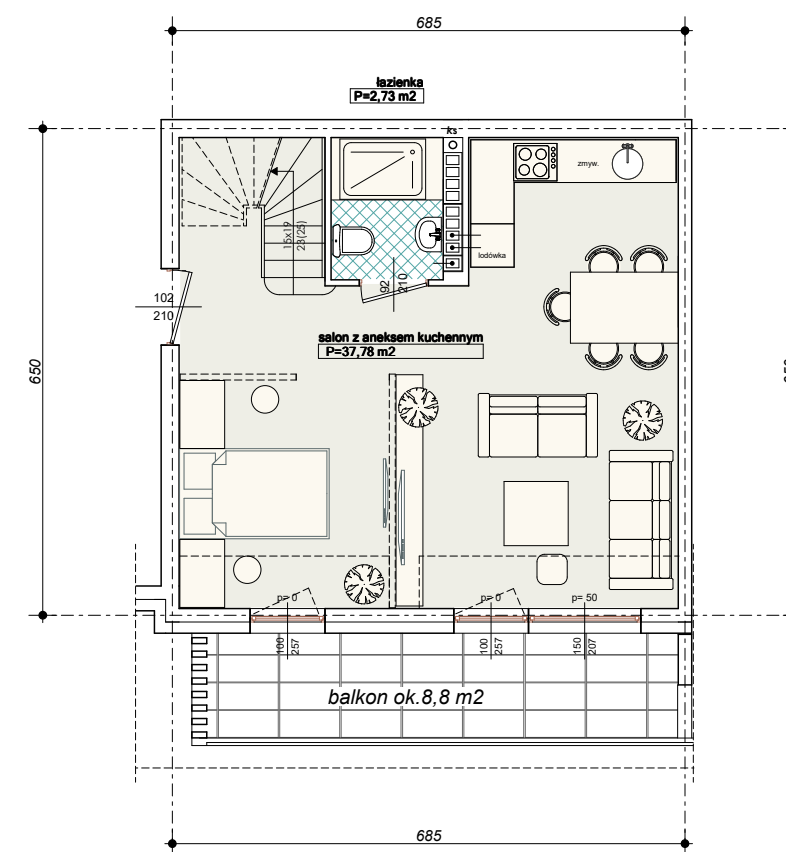

# "Wielbark Ogrody" w Malborku

Mieszkanie **B10 dwupoziomowe** -  $P_U = 72,11 \text{ m}^2$

Budynek A,B  
2-gie Piętro  
skala 1:100

poziom górny  $P_U = 31,60 \text{ m}^2$

poziom dolny  $P_U = 40,51 \text{ m}^2$

WIZUALIZACJA POGLĄDOWA

UWAGA: KARTA NINIEJSZA POKAZUJE UKŁAD FUNKCJONALNY WNETRZ, ZASTRZEGA SIĘ MOŻLIWOŚĆ WPROWADZENIA NIEWIELKICH ZMIAN Z PRZYCZYŃ TECHNICZNYCH