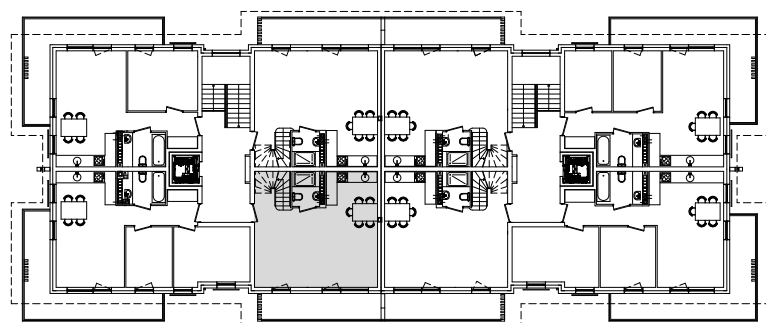

# "Wielbark Ogrody" w Malborku

Mieszkanie **B10 dwupoziomowe** -  $P_U = 72,11 \text{ m}^2$

Budynek A,B  
2-gie Piętro  
skala 1:100

poziom górny  $P_U = 31,60 \text{ m}^2$

poziom dolny  $P_U = 40,51 \text{ m}^2$

WIZUALIZACJA POGLĄDOWA

UWAGA: KARTA NINIEJSZA POKAZUJE UKŁAD FUNKCJONALNY WNETRZ, ZASTRZEGA SIĘ MOŻLIWOŚĆ WPROWADZENIA NIEWIELKICH ZMIAN Z PRZYCZYŃ TECHNICZNYCH